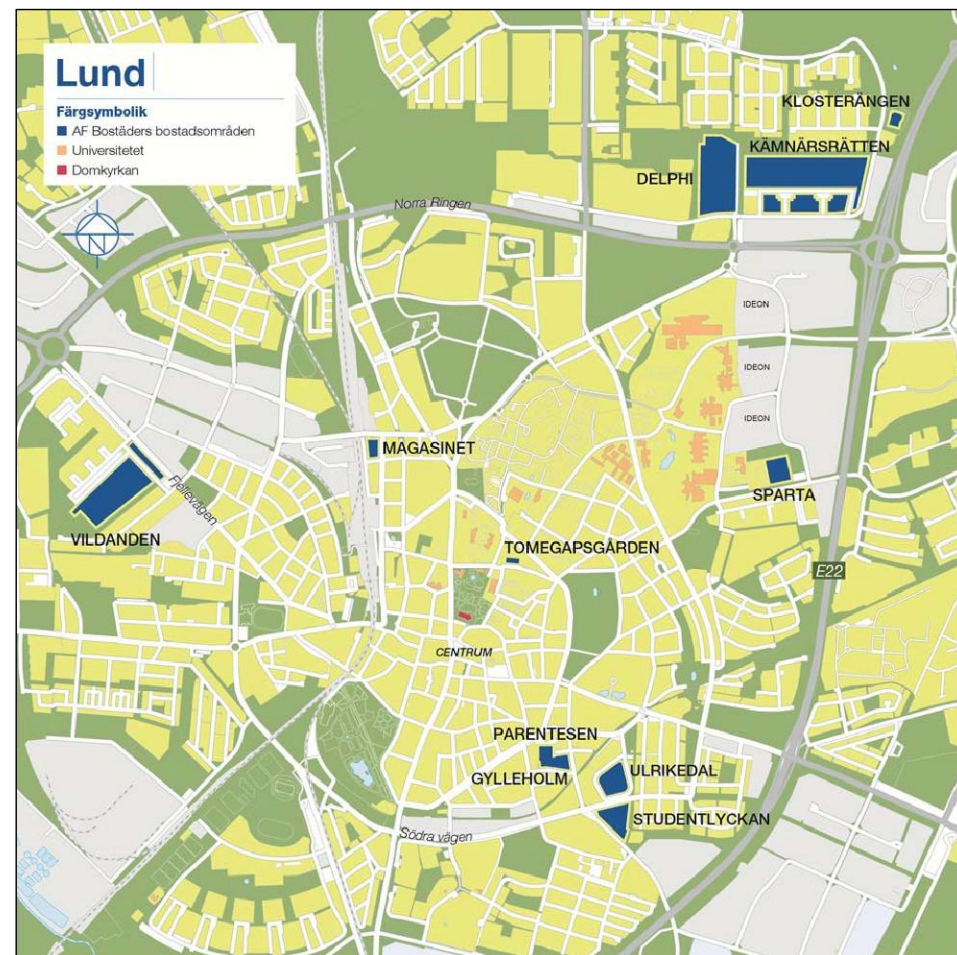

# GYLLEHOLM

Gylleholmsgatan 11 - 13

SKALA / SCALE 1:250

- KORRIDORRUM / CORRIDOR ROOM
- LÄGENHET 1 RUM / APARTMENT 1 ROOM
- LÄGENHET 2 RUM / APARTMENT 2 ROOM
- LÄGENHET 3 RUM / APARTMENT 3 ROOM
- LÄGENHET 4 RUM / APARTMENT 4 ROOM
- TEKNIKUTRYMME / TECHNOLOGY SPACE

- K KÖK / KITCHEN
- ▶▶ ENTRÉ / ENTRANCE
- ∆ TVÄTTSTUGA / LAUNDRY: PARENTESEN 30B
- C CYKLAR / BICYCLES
- P PARKERING / PARKING: PARENTESEN
- SOP SOPSTATION / WASTE STATION: PARENTESEN

VÅNING 2 / FLOOR 2