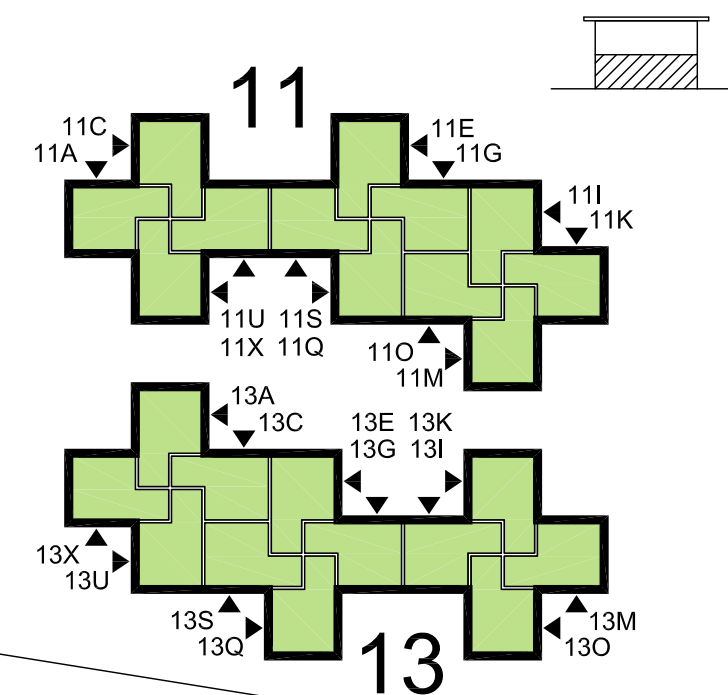

# GYLLEHOLM

Gylleholmsgatan 11 - 13

SKALA / SCALE 1:250

- KORRIDORRUM / CORRIDOR ROOM
- LÄGENHET 1 RUM / APARTMENT 1 ROOM
- LÄGENHET 2 RUM / APARTMENT 2 ROOM
- LÄGENHET 3 RUM / APARTMENT 3 ROOM
- LÄGENHET 4 RUM / APARTMENT 4 ROOM
- TEKNIKUTRYMME / TECHNOLOGY SPACE

- K KÖK / KITCHEN
- ▶▶ ENTRÉ / ENTRANCE
- ∆ TVÄTTSTUGA / LAUNDRY: PARENTESEN 30B
- C CYKLAR / BICYCLES
- P PARKERING / PARKING: PARENTESEN
- SOP SOPSTATION / WASTE STATION: PARENTESEN

VÅNING 2 / FLOOR 2

BOTTENVÅNING / GROUND FLOOR

GYLLEHOLMSGATAN