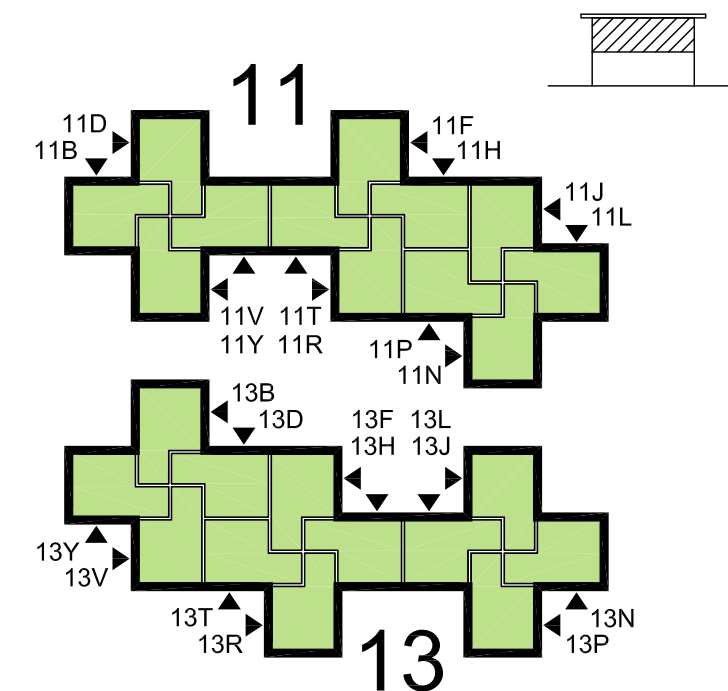

# GYLLEHOLM

Gylleholmsgatan 11 - 13

SKALA / SCALE 1:250

- KORRIDORRUM / CORRIDOR ROOM
- LÄGENHET 1 RUM / APARTMENT 1 ROOM
- LÄGENHET 2 RUM / APARTMENT 2 ROOM
- LÄGENHET 3 RUM / APARTMENT 3 ROOM
- LÄGENHET 4 RUM / APARTMENT 4 ROOM
- TEKNIKUTRYMME / TECHNOLOGY SPACE

- K KÖK / KITCHEN
- ▶▶ ENTRÉ / ENTRANCE
- ∆ TVÄTTSTUGA / LAUNDRY: PARENTESEN 30B
- C CYKLAR / BICYCLES
- P PARKERING / PARKING: PARENTESEN
- SOP SOPSTATION / WASTE STATION: PARENTESEN

VÅNING 2 / FLOOR 2