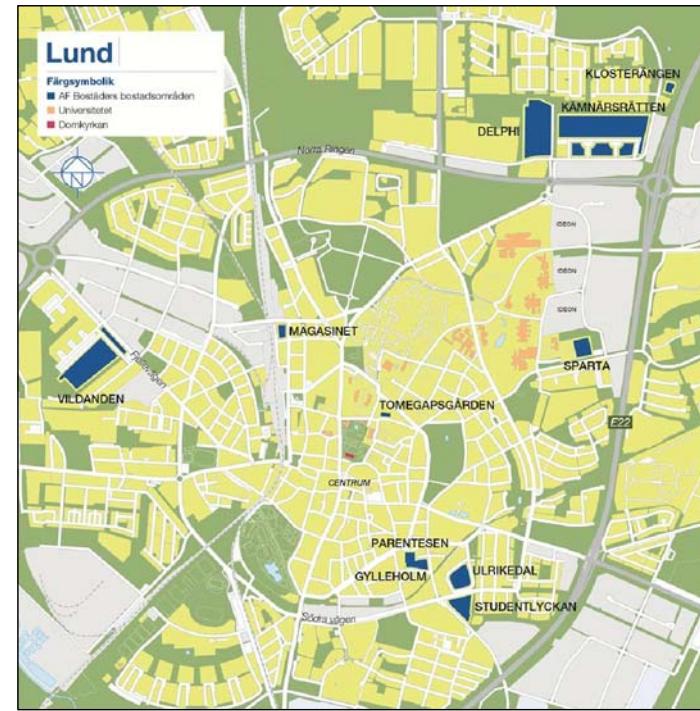

KÄMNÄRSRÄTTEN

Kämnärsvägen 17 - 55
våning 3 / floor 3