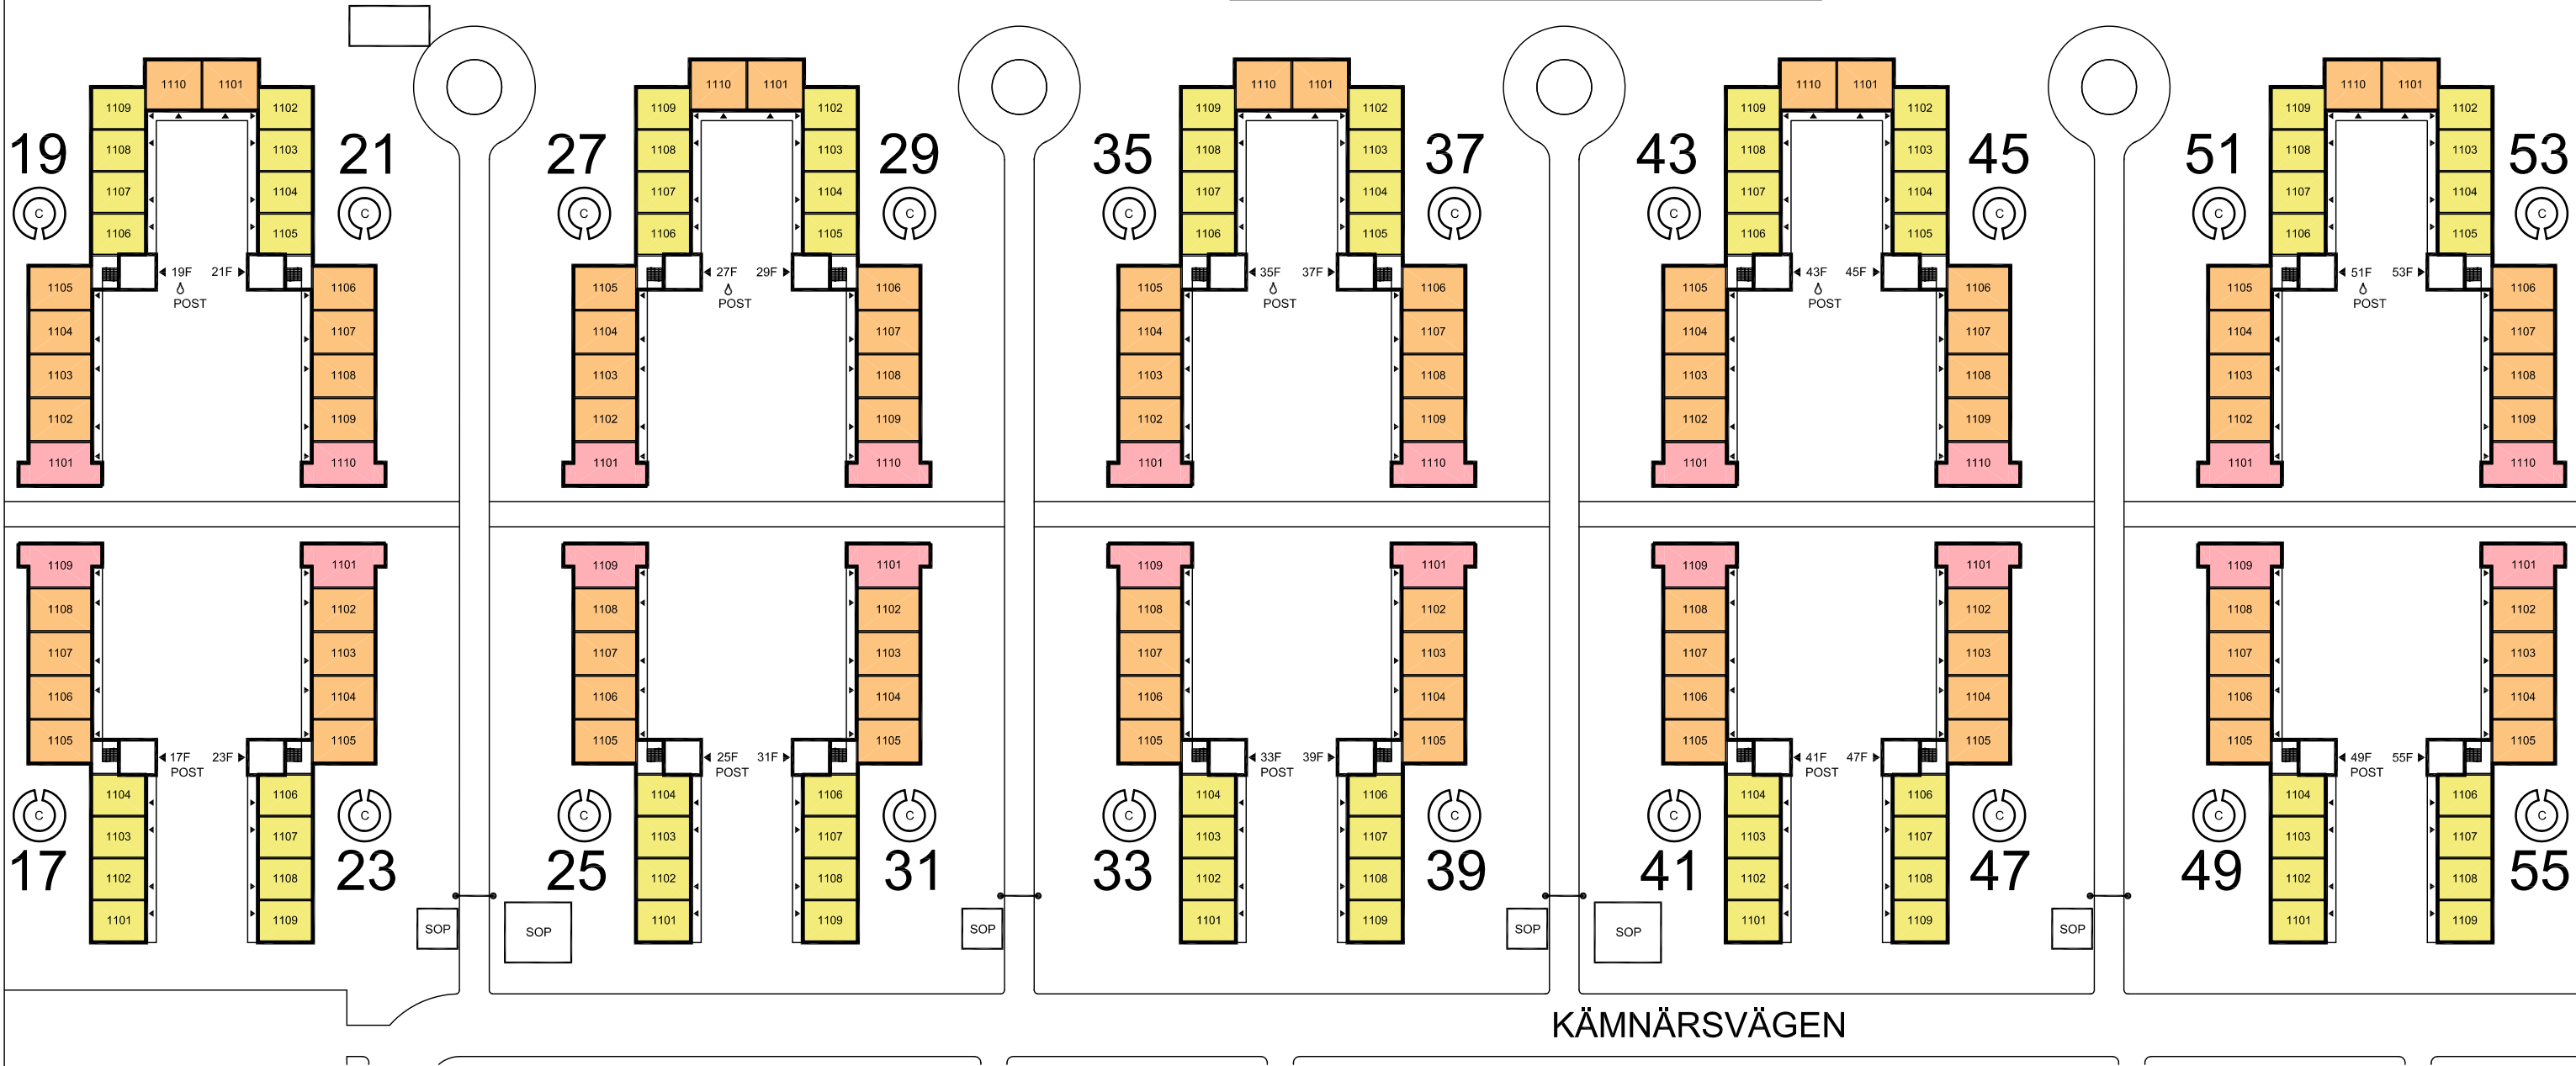

VÅNING 2 / FLOOR 2

SKALA / SCALE 1:500

- KORRIDORRUM / CORRIDOR ROOM
- LÄGENHET 1 RUM / APARTMENT 1 ROOM
- LÄGENHET 1,5 RUM / APARTMENT 1,5 ROOM
- LÄGENHET 2 RUM / APARTMENT 2 ROOM
- LÄGENHET 2,5 RUM / APARTMENT 2,5 ROOM
- LÄGENHET 3 RUM / APARTMENT 3 ROOM
- LÄGENHET 4 RUM / APARTMENT 4 ROOM
- TEKNIKUTRYMME / TECHNOLOGY SPACE

- ▶ ENTRÉ / ENTRANCE
- △ TVÄTTSTUGA / LAUNDRY
- ⊘ LÅST VÄGBOM / LOCKED BARRIER
- C CYKLAR / BICYCLES
- F FÖRRÅD / STORAGE
- K KÖK / KITCHEN
- POST POST / LETTERS
- P PARKERING / PARKING
- SOP SOPSTATION / WASTE STATION