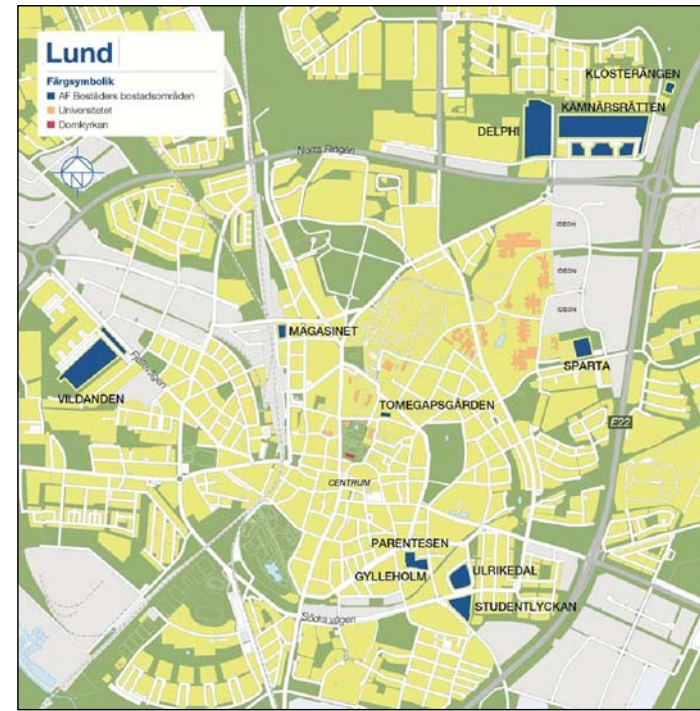

KÄMNÄRSRÄTTEN

Kämnärsvägen 17 - 55
våning 2 / floor 2