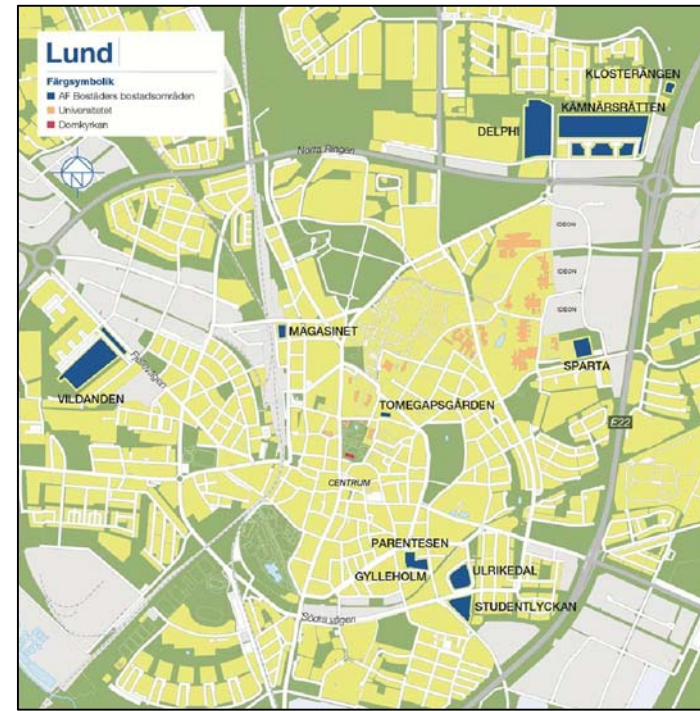

KÄMNÄRSRÄTTEN

Kämnärsvägen 17 - 55
souterrängvåning / floor 0

BOTTENVÅNING / GROUND FLOOR

SKALA / SCALE 1:500

- KORRIDORRUM / CORRIDOR ROOM
- LÄGENHET 1 RUM / APARTMENT 1 ROOM
- LÄGENHET 1,5 RUM / APARTMENT 1,5 ROOM
- LÄGENHET 2 RUM / APARTMENT 2 ROOM
- LÄGENHET 2,5 RUM / APARTMENT 2,5 ROOM
- LÄGENHET 3 RUM / APARTMENT 3 ROOM
- LÄGENHET 4 RUM / APARTMENT 4 ROOM
- TEKNIKUTRYMME / TECHNOLOGY SPACE