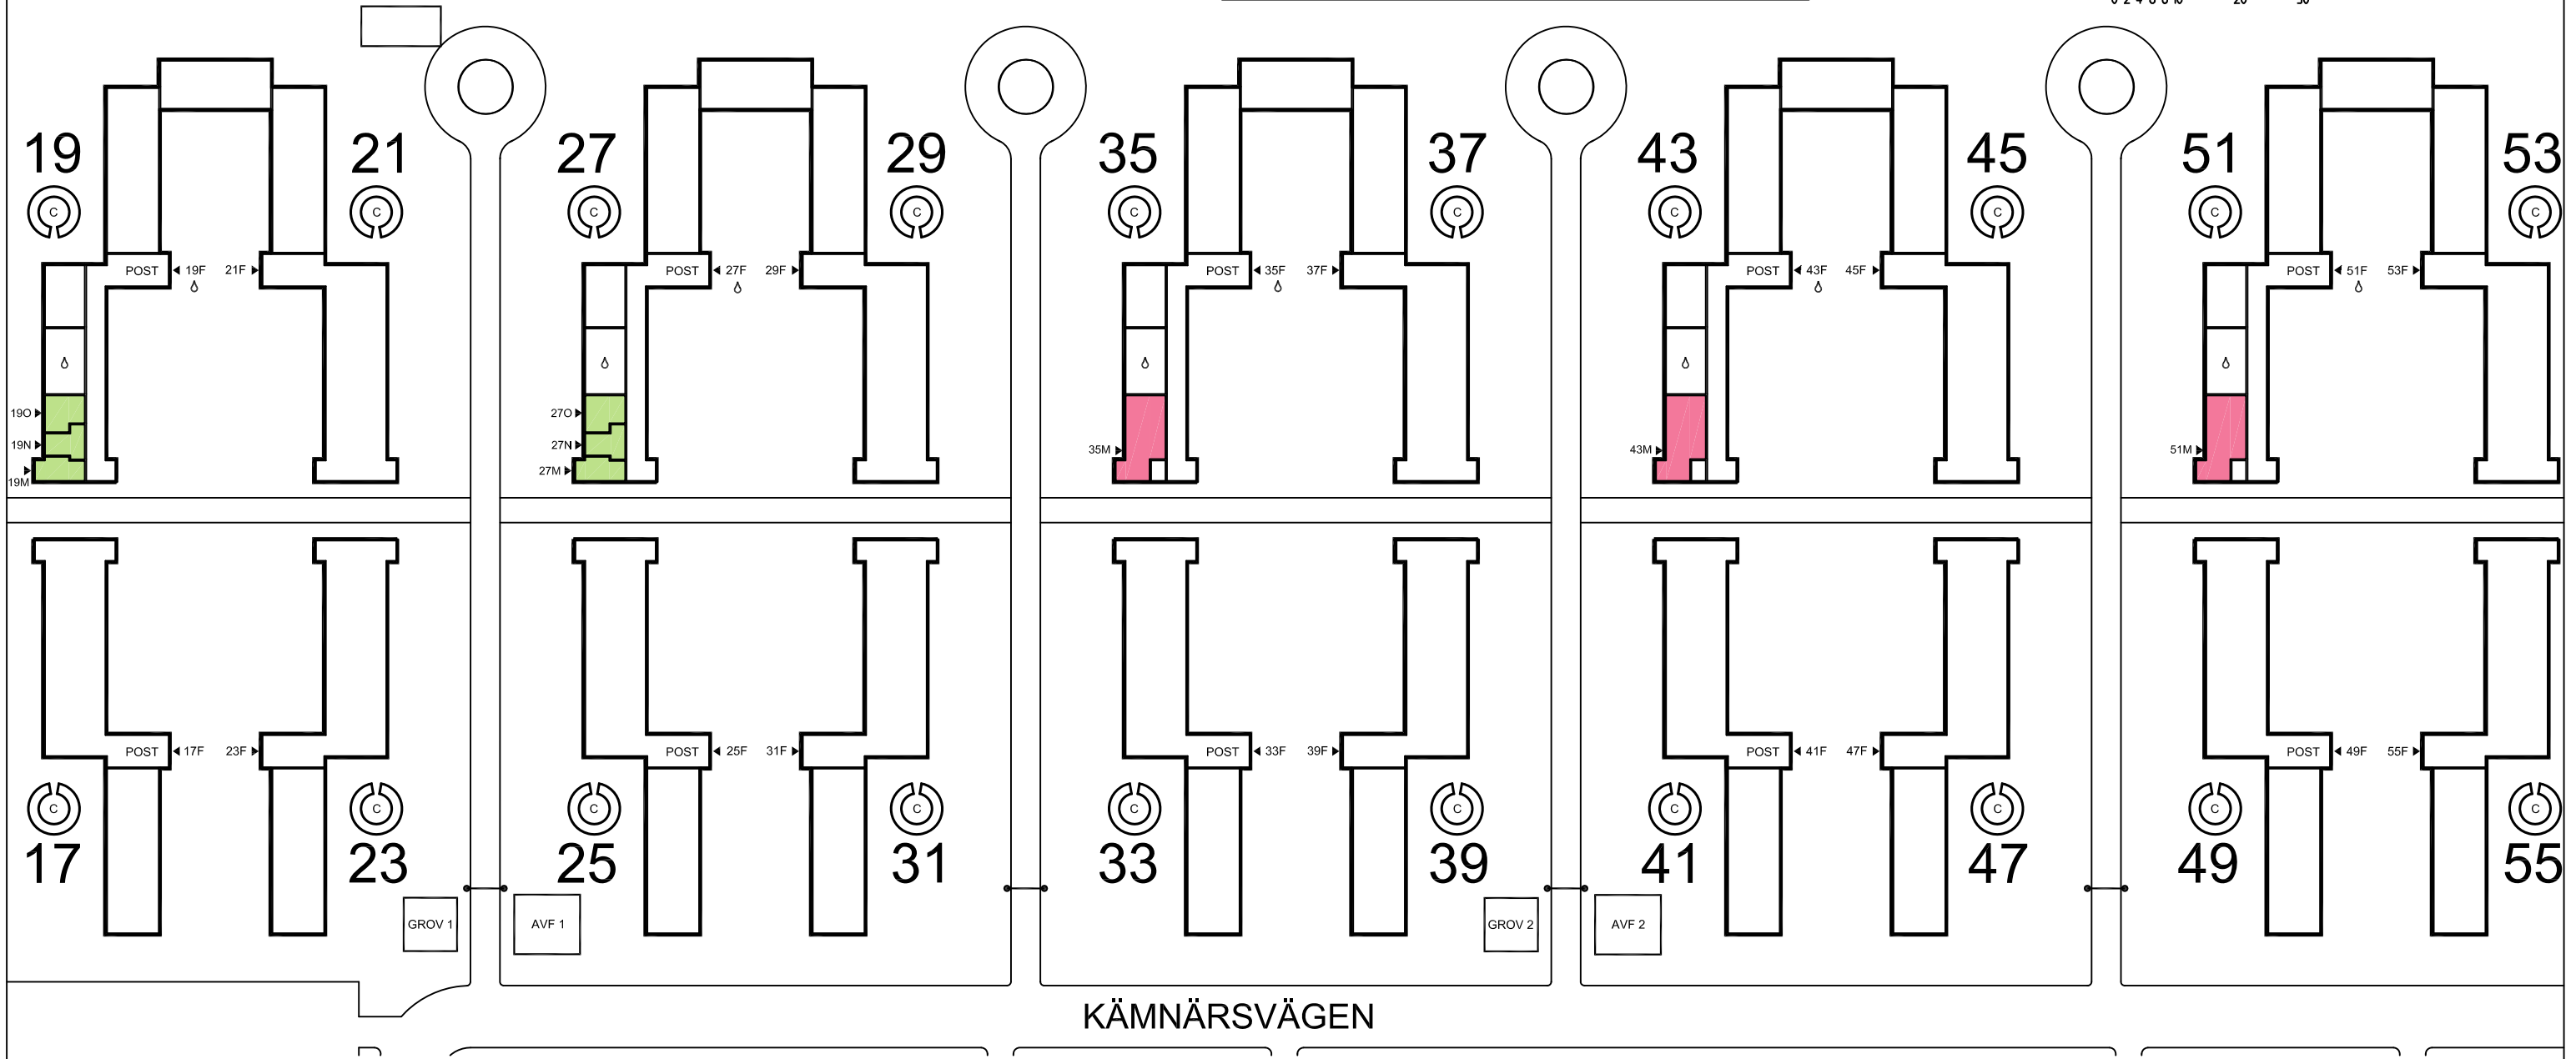

KÄMNÄRSRÄTTEN

Kämnärsvägen 17 - 55
souterrängvåning / floor 0

BOTTENVÅNING / GROUND FLOOR

SKALA / SCALE 1:500

- KORRIDORRUM / CORRIDOR ROOM
- LÄGENHET 1 RUM / APARTMENT 1 ROOM
- LÄGENHET 1,5 RUM / APARTMENT 1,5 ROOM
- LÄGENHET 2 RUM / APARTMENT 2 ROOM
- LÄGENHET 2,5 RUM / APARTMENT 2,5 ROOM
- LÄGENHET 3 RUM / APARTMENT 3 ROOM
- LÄGENHET 4 RUM / APARTMENT 4 ROOM
- TEKNIKUTRYMME / TECHNOLOGY SPACE

- ▶ ▶ ENTRÉ / ENTRANCE
- △ TVÄTTSTUGA / LAUNDRY
- ⬮ LÅST VÄGBOM / LOCKED BARRIER
- C CYKLAR / BICYCLES
- F FÖRRÅD / STORAGE
- K KÖK / KITCHEN
- POST POST / LETTERS
- P PARKERING / PARKING
- AVF AVFALLSSTATION / WASTE STATION
- GROV GROVAVFALLSSTATION

KÄMNÄRSRÄTTEN

Kämnärsvägen 17 - 55
bottenvåning / ground floor

BOTTENVÅNING / GROUND FLOOR

SKALA / SCALE 1:500

- KORRIDORRUM / CORRIDOR ROOM
- LÄGENHET 1 RUM / APARTMENT 1 ROOM
- LÄGENHET 1,5 RUM / APARTMENT 1,5 ROOM
- LÄGENHET 2 RUM / APARTMENT 2 ROOM
- LÄGENHET 2,5 RUM / APARTMENT 2,5 ROOM
- LÄGENHET 3 RUM / APARTMENT 3 ROOM
- LÄGENHET 4 RUM / APARTMENT 4 ROOM
- TEKNIKUTRYMME / TECHNOLOGY SPACE