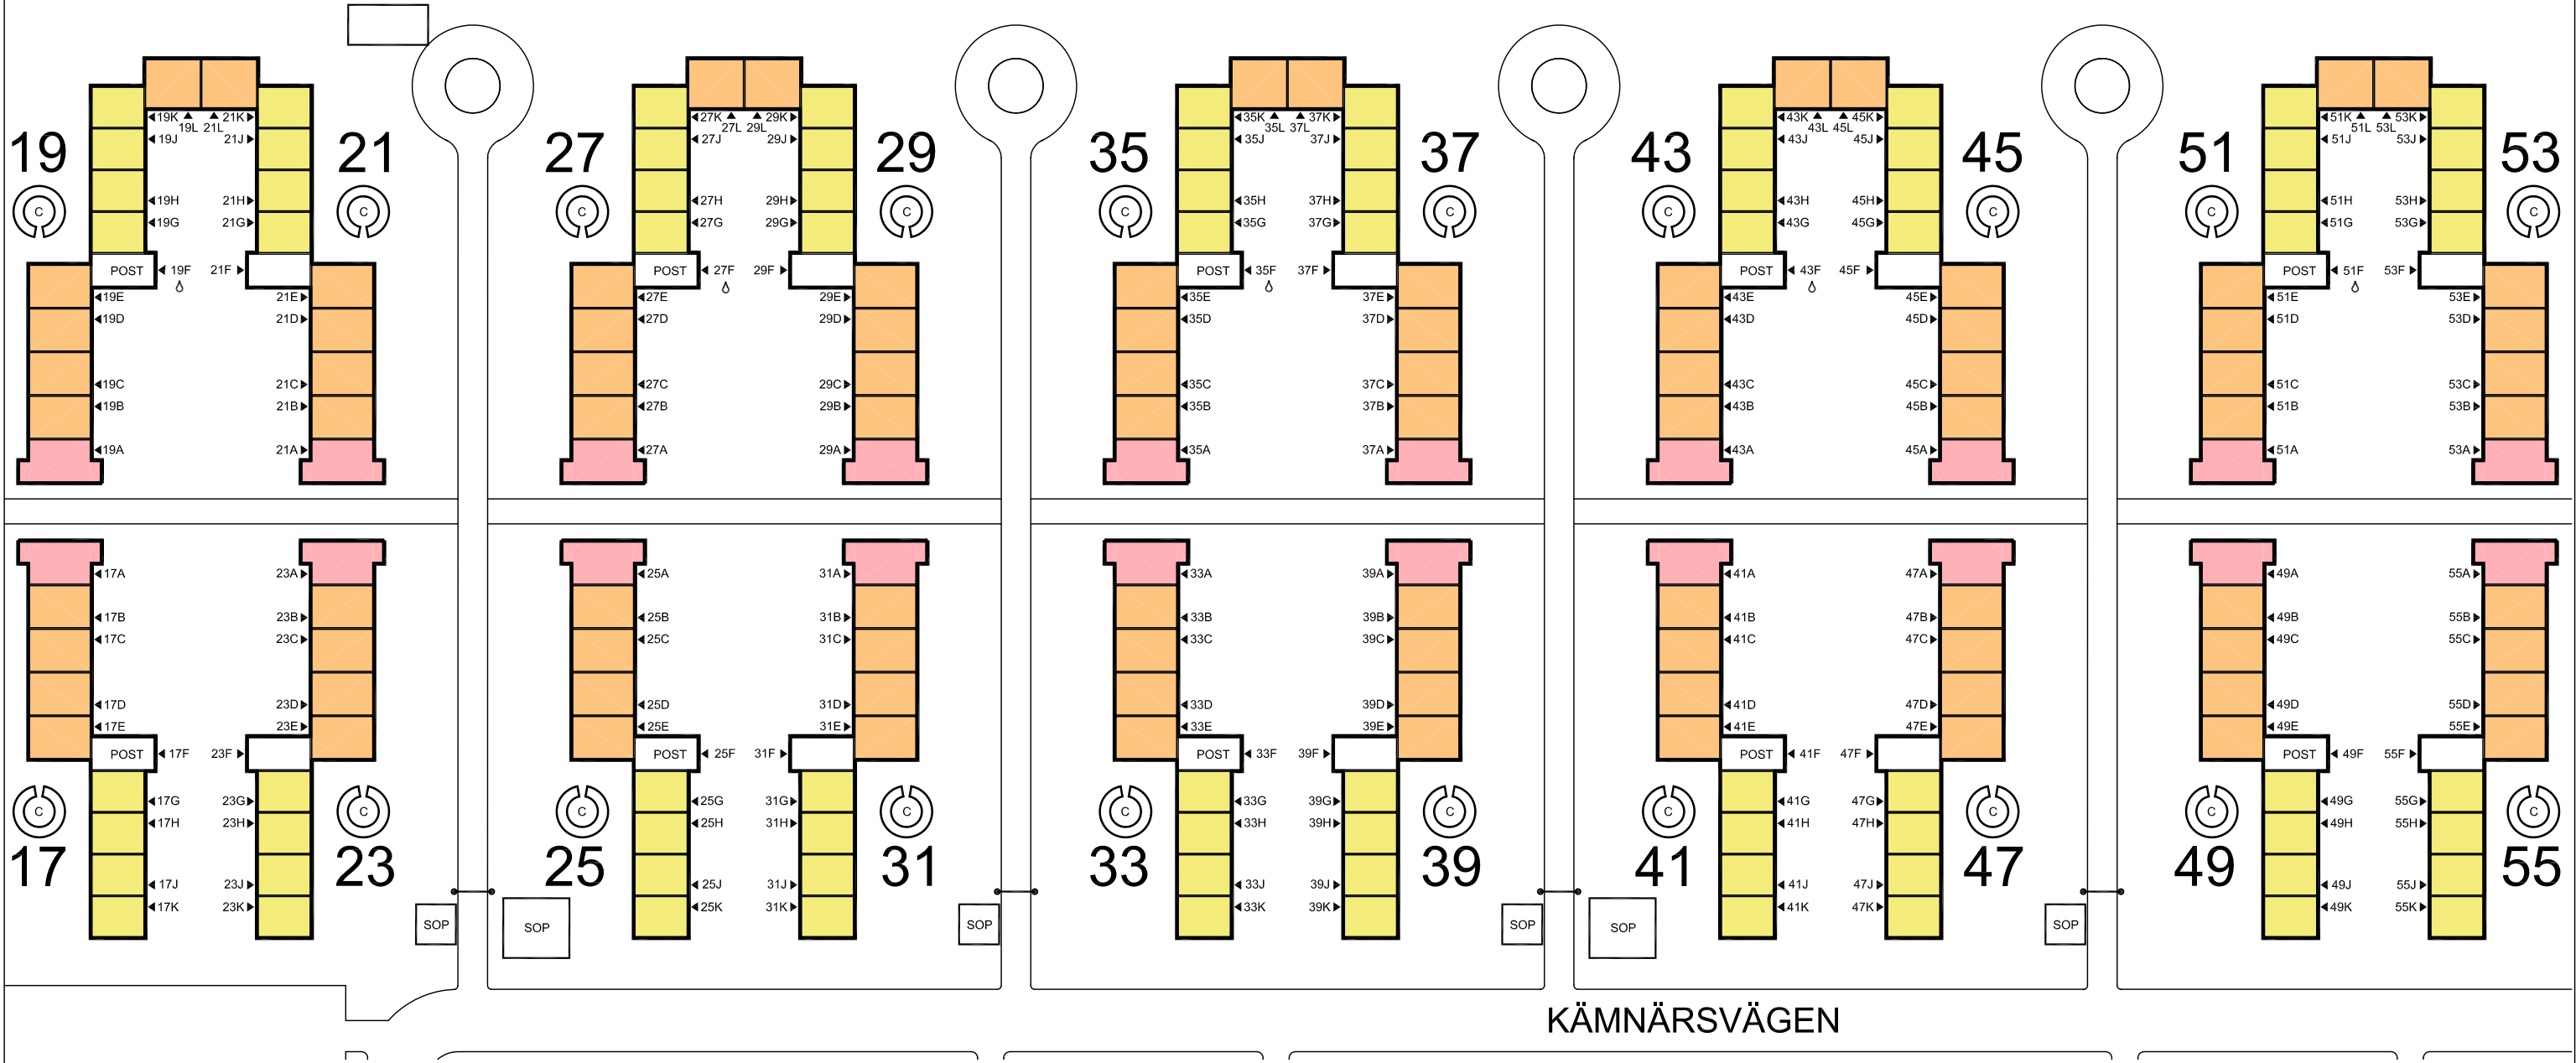

KÄMNÄRSRÄTTEN

Kämnärsvägen 17 - 55
souterrängvåning / floor 0

BOTTENVÅNING / GROUND FLOOR

SKALA / SCALE 1:500

- KORRIDORRUM / CORRIDOR ROOM
- LÄGENHET 1 RUM / APARTMENT 1 ROOM
- LÄGENHET 1,5 RUM / APARTMENT 1,5 ROOM
- LÄGENHET 2 RUM / APARTMENT 2 ROOM
- LÄGENHET 2,5 RUM / APARTMENT 2,5 ROOM
- LÄGENHET 3 RUM / APARTMENT 3 ROOM
- LÄGENHET 4 RUM / APARTMENT 4 ROOM
- TEKNIKUTRYMME / TECHNOLOGY SPACE

KÄMNÄRSRÄTTEN

Kämnärsvägen 17 - 55
bottenvåning / ground floor

BOTTENVÅNING / GROUND FLOOR

SKALA / SCALE 1:500

- KORRIDORRUM / CORRIDOR ROOM
- LÄGENHET 1 RUM / APARTMENT 1 ROOM
- LÄGENHET 1,5 RUM / APARTMENT 1,5 ROOM
- LÄGENHET 2 RUM / APARTMENT 2 ROOM
- LÄGENHET 2,5 RUM / APARTMENT 2,5 ROOM
- LÄGENHET 3 RUM / APARTMENT 3 ROOM
- LÄGENHET 4 RUM / APARTMENT 4 ROOM
- TEKNIKUTRYMME / TECHNOLOGY SPACE

KÄMNÄRSRÄTTEN

Kämnärsvägen 17 - 55
våning 2 / floor 2

VÅNING 2 / FLOOR 2

SKALA / SCALE 1:500

- KORRIDORRUM / CORRIDOR ROOM
- LÄGENHET 1 RUM / APARTMENT 1 ROOM
- LÄGENHET 1,5 RUM / APARTMENT 1,5 ROOM
- LÄGENHET 2 RUM / APARTMENT 2 ROOM
- LÄGENHET 2,5 RUM / APARTMENT 2,5 ROOM
- LÄGENHET 3 RUM / APARTMENT 3 ROOM
- LÄGENHET 4 RUM / APARTMENT 4 ROOM
- TEKNIKUTRYMME / TECHNOLOGY SPACE