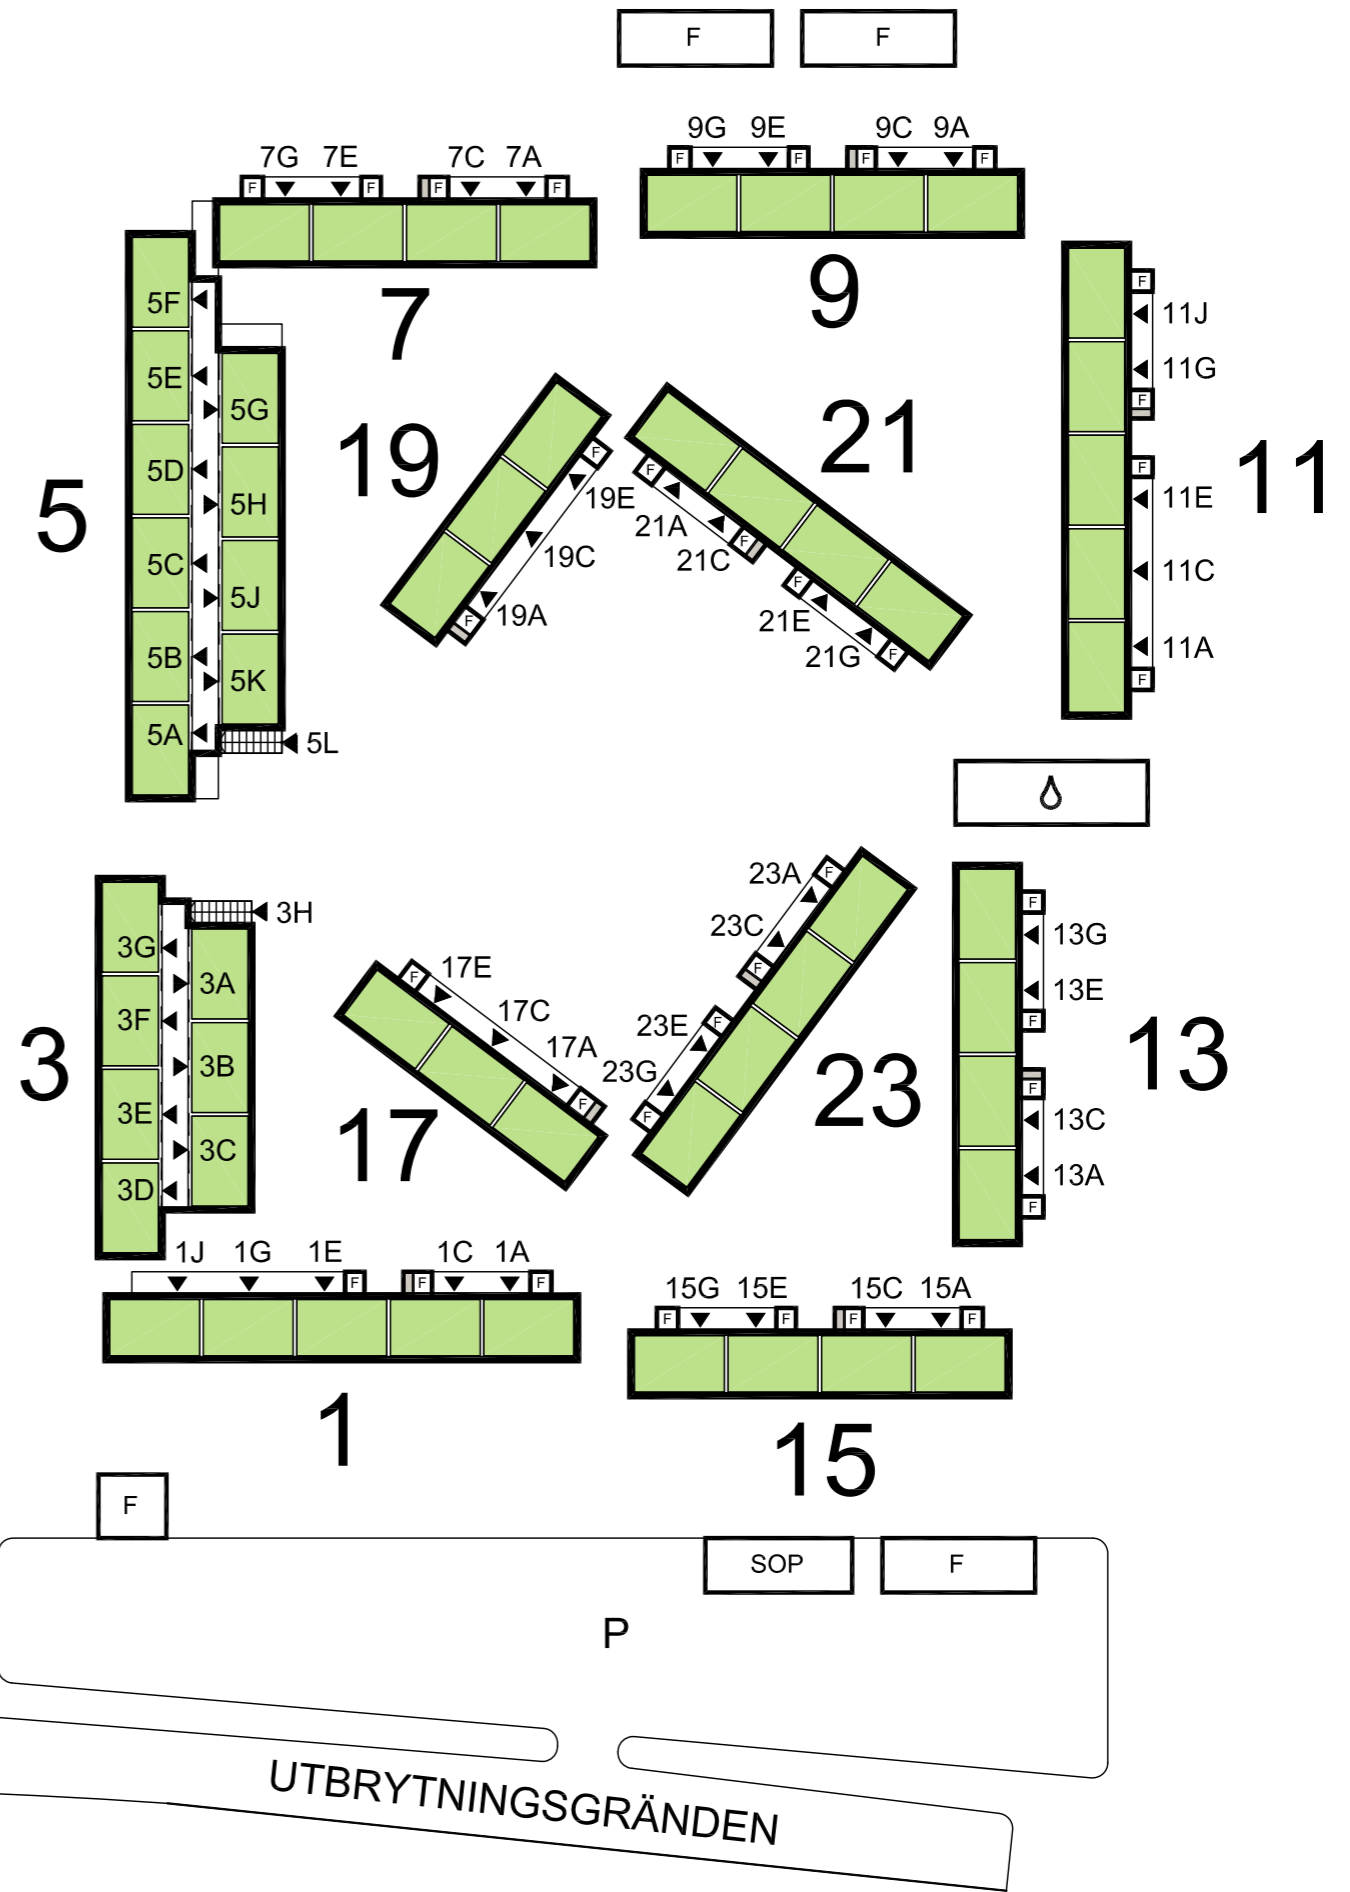

KLOSTERÄNGEN

Utbyggningsgränden 1 - 23
bottenvåning / ground floor

BOTTENVÅNING / GROUND FLOOR

SKALA / SCALE 1:250

- KORRIDORRUM / CORRIDOR ROOM
- LÄGENHET 1 RUM / APARTMENT 1 ROOM
- LÄGENHET 2 RUM / APARTMENT 2 ROOM
- LÄGENHET 3 RUM / APARTMENT 3 ROOM
- LÄGENHET 4 RUM / APARTMENT 4 ROOM
- TEKNIKUTRYMME / TECHNOLOGY SPACE

- ▶▶ ENTRÉ / ENTRANCE
- ♾️ TVÄTTSTUGA / LAUNDRY
- C CYKLAR / BICYCLES
- F FÖRRÅD / STORAGE
- K KÖK / KITCHEN
- P PARKERING / PARKING
- SOP SOPSTATION / WASTE STATION

KLOSTERÄNGSVÄGEN

KLOSTERÄNGEN

Utbygtningsgränden 1 - 23
våning 2 / floor 2

VÅNING 2 / FLOOR 2

SKALA / SCALE 1:250

- KORRIDORRUM / CORRIDOR ROOM
- LÄGENHET 1 RUM / APARTMENT 1 ROOM
- LÄGENHET 2 RUM / APARTMENT 2 ROOM
- LÄGENHET 3 RUM / APARTMENT 3 ROOM
- LÄGENHET 4 RUM / APARTMENT 4 ROOM
- TEKNIKUTRYMME / TECHNOLOGY SPACE