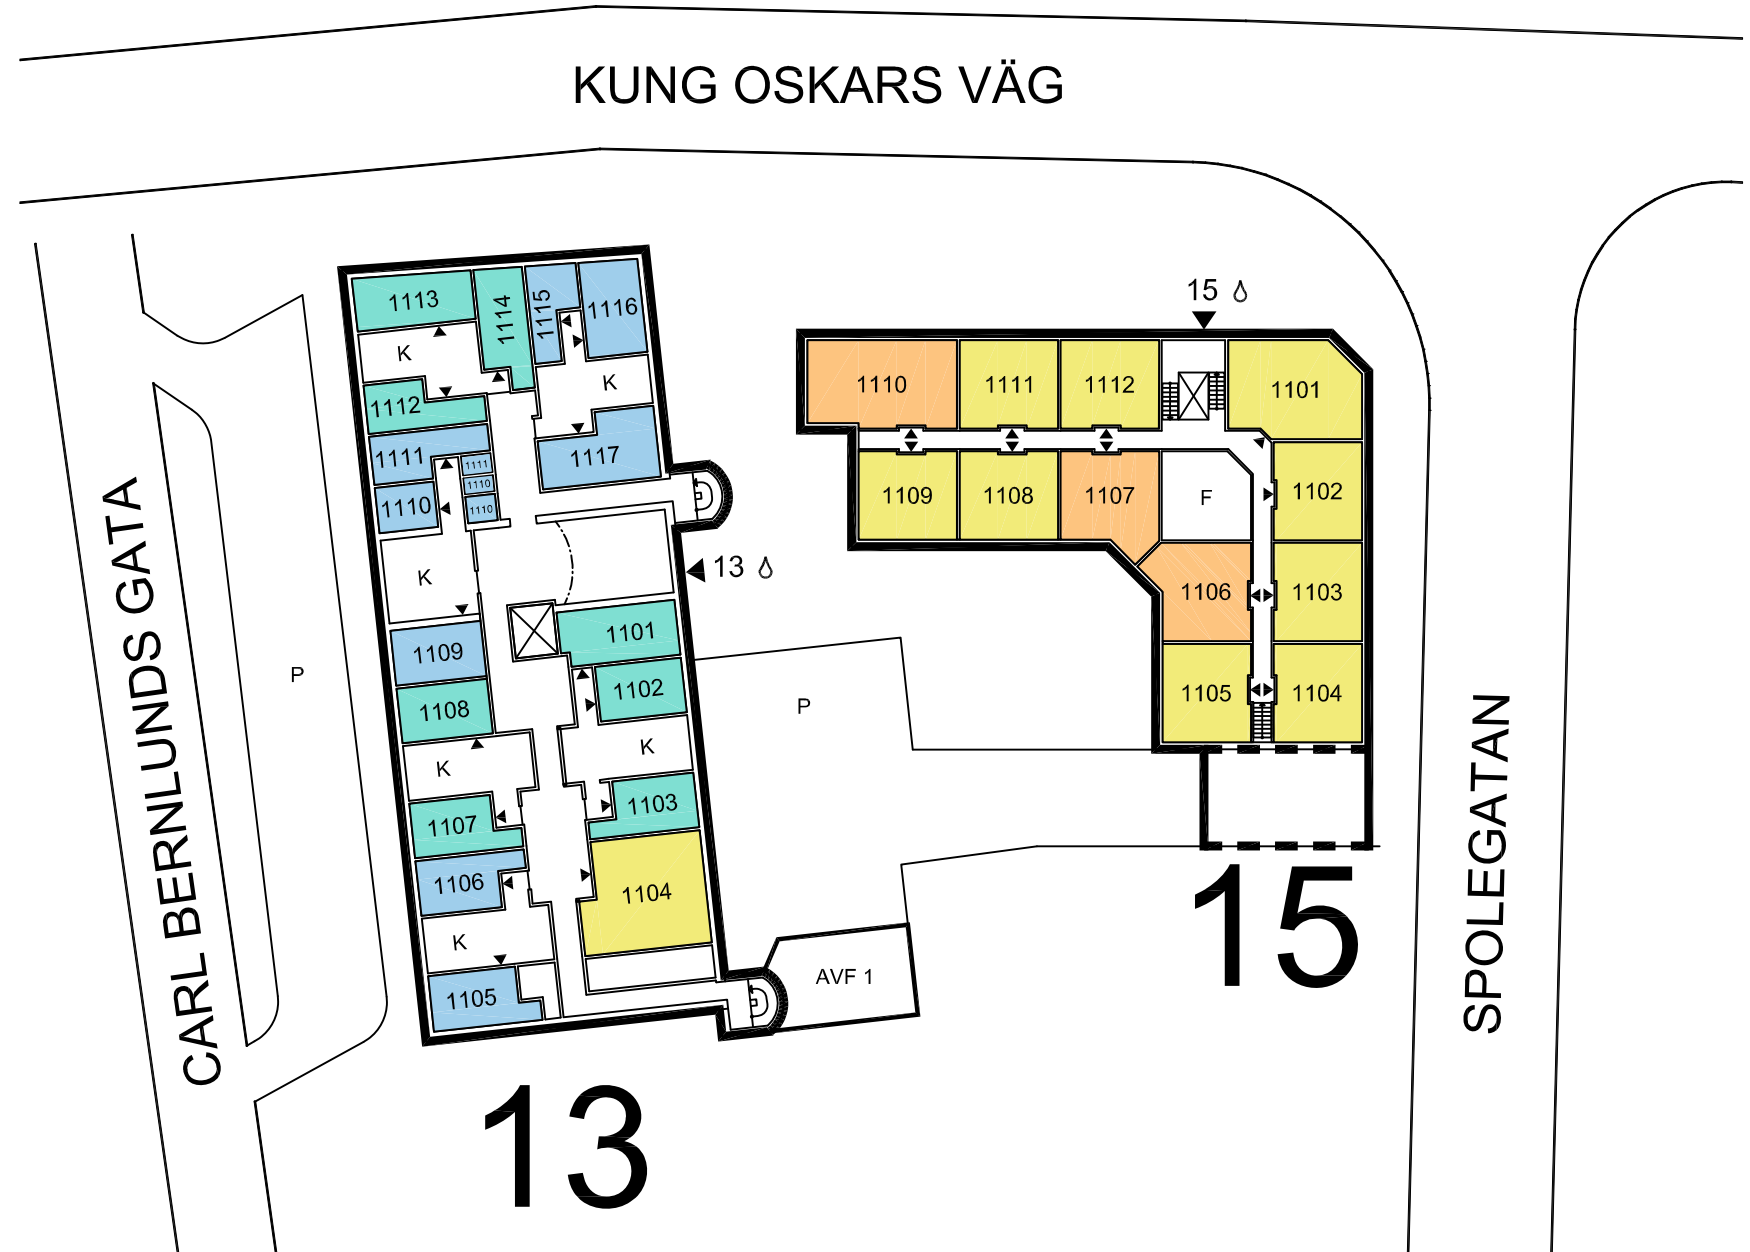

# MAGASINET

Spolegatan 13 - 15  
våning 2 / floor 2

VÅNING 2 / FLOOR 2

SKALA / SCALE 1:250

- KORRIDORRUM / CORRIDOR ROOM
- LÄGENHET 1 RUM / APARTMENT 1 ROOM
- LÄGENHET 2 RUM / APARTMENT 2 ROOM
- LÄGENHET 3 RUM / APARTMENT 3 ROOM
- LÄGENHET 4 RUM / APARTMENT 4 ROOM
- TEKNIKUTRYMME / TECHNOLOGY SPACE

# MAGASINET

Spolegatan 13 - 15  
våning 3 / floor 3

VÅNING 3 / FLOOR 3

SKALA / SCALE 1:250

- KORRIDORRUM / CORRIDOR ROOM
- LÄGENHET 1 RUM / APARTMENT 1 ROOM
- LÄGENHET 2 RUM / APARTMENT 2 ROOM
- LÄGENHET 3 RUM / APARTMENT 3 ROOM
- LÄGENHET 4 RUM / APARTMENT 4 ROOM
- TEKNIKUTRYMME / TECHNOLOGY SPACE

# MAGASINET

Spolegatan 13 - 15  
våning 4 / floor 4

VÅNING 4 / FLOOR 4

SKALA / SCALE 1:250

- KORRIDORRUM / CORRIDOR ROOM
- LÄGENHET 1 RUM / APARTMENT 1 ROOM
- LÄGENHET 2 RUM / APARTMENT 2 ROOM
- LÄGENHET 3 RUM / APARTMENT 3 ROOM
- LÄGENHET 4 RUM / APARTMENT 4 ROOM
- TEKNIKUTRYMME / TECHNOLOGY SPACE