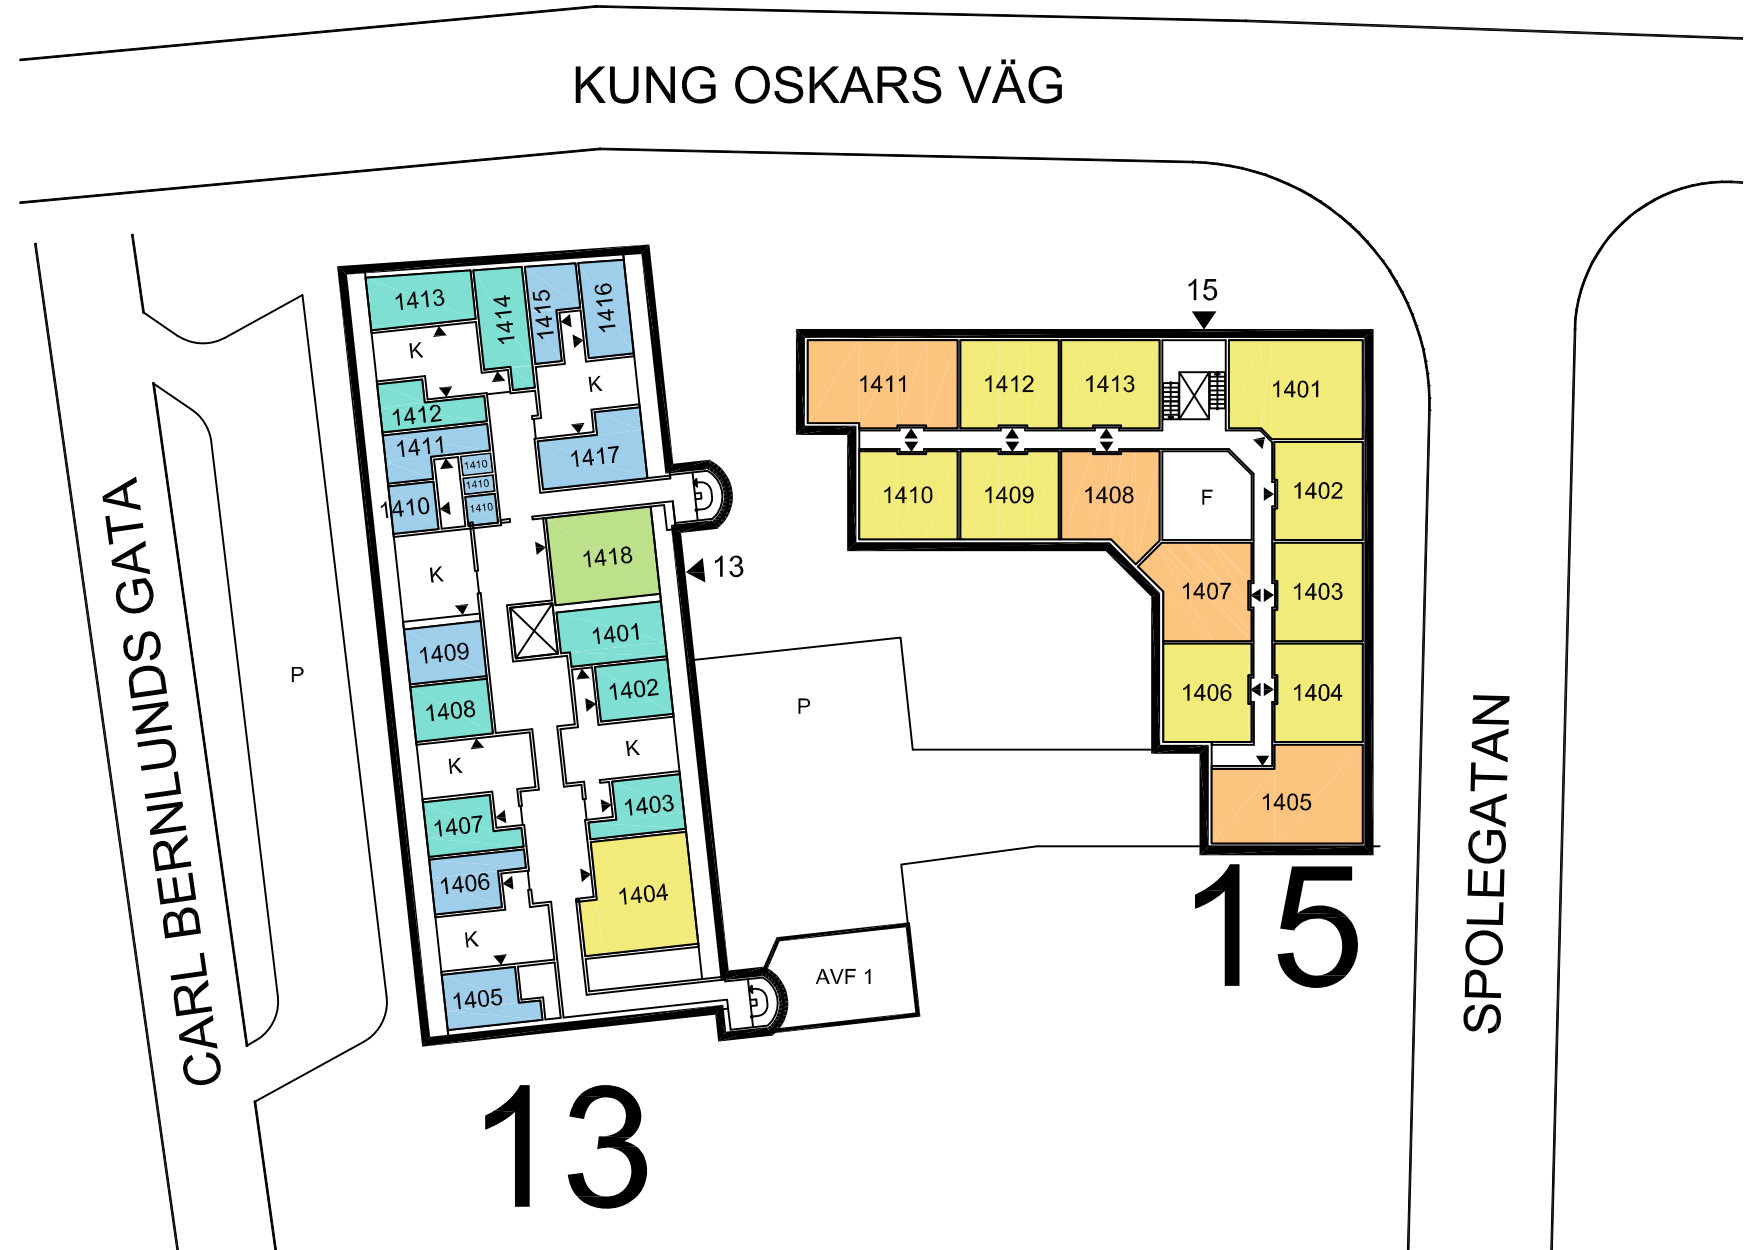

# MAGASINET

Spolegatan 13 - 15  
våning 5 / floor 5

VÅNING 5 / FLOOR 5

SKALA / SCALE 1:250

- KORRIDORRUM / CORRIDOR ROOM
- LÄGENHET 1 RUM / APARTMENT 1 ROOM
- LÄGENHET 2 RUM / APARTMENT 2 ROOM
- LÄGENHET 3 RUM / APARTMENT 3 ROOM
- LÄGENHET 4 RUM / APARTMENT 4 ROOM
- TEKNIKUTRYMME / TECHNOLOGY SPACE

# MAGASINET

Spolegatan 13 - 15  
våning 6 / floor 6

VÅNING 6 / FLOOR 6

SKALA / SCALE 1:250

- KORRIDORRUM / CORRIDOR ROOM
- LÄGENHET 1 RUM / APARTMENT 1 ROOM
- LÄGENHET 2 RUM / APARTMENT 2 ROOM
- LÄGENHET 3 RUM / APARTMENT 3 ROOM
- LÄGENHET 4 RUM / APARTMENT 4 ROOM
- TEKNIKUTRYMME / TECHNOLOGY SPACE