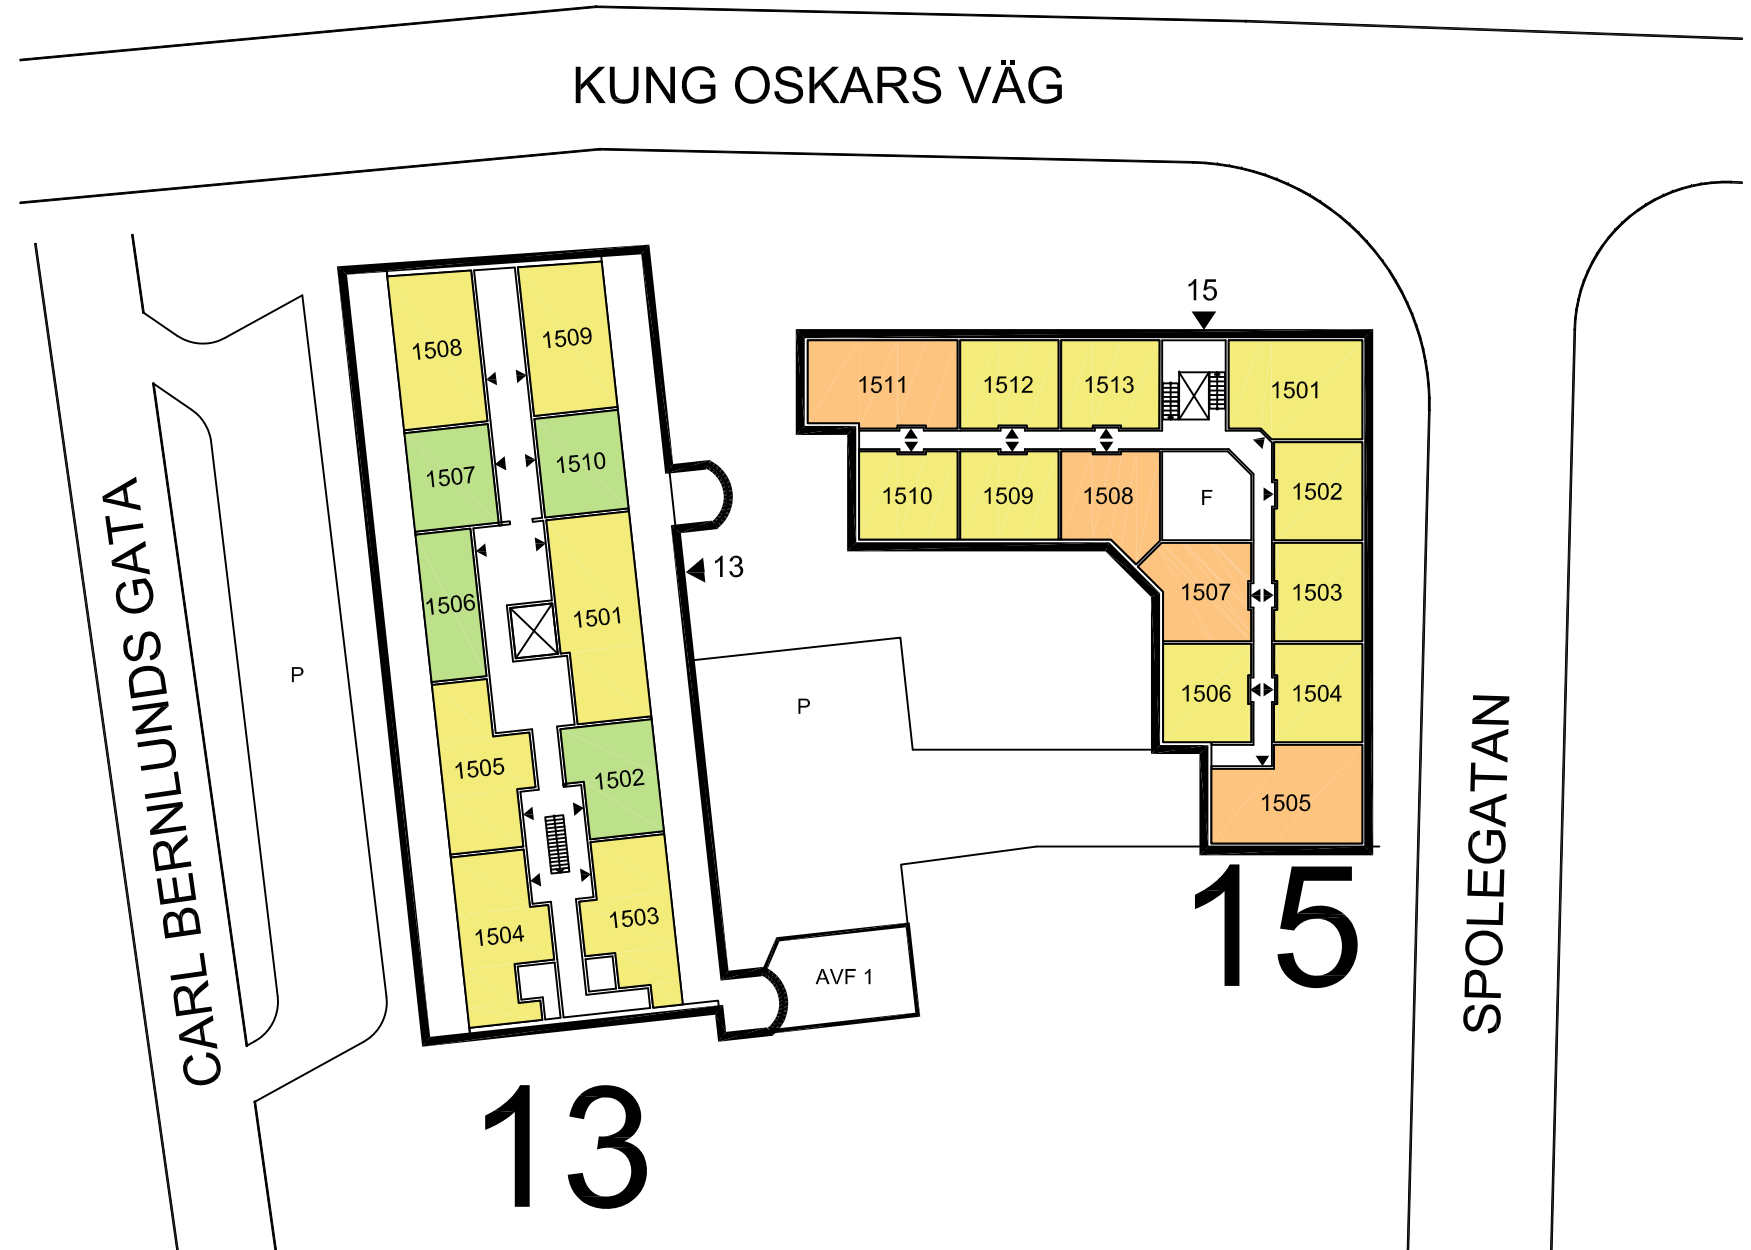

# MAGASINET

Spolegatan 13 - 15  
våning 6 / floor 6

VÅNING 6 / FLOOR 6

SKALA / SCALE 1:250

- KORRIDORRUM / CORRIDOR ROOM
- LÄGENHET 1 RUM / APARTMENT 1 ROOM
- LÄGENHET 2 RUM / APARTMENT 2 ROOM
- LÄGENHET 3 RUM / APARTMENT 3 ROOM
- LÄGENHET 4 RUM / APARTMENT 4 ROOM
- TEKNIKUTRYMME / TECHNOLOGY SPACE

# MAGASINET

Spolegatan 13 - 15  
 våning 7-8 / floor 7-8

VÅNING 7-8 / FLOOR 7-8

SKALA / SCALE 1:250

- KORRIDORRUM / CORRIDOR ROOM
- LÄGENHET 1 RUM / APARTMENT 1 ROOM
- LÄGENHET 2 RUM / APARTMENT 2 ROOM
- LÄGENHET 3 RUM / APARTMENT 3 ROOM
- LÄGENHET 4 RUM / APARTMENT 4 ROOM
- TEKNIKUTRYMME / TECHNOLOGY SPACE