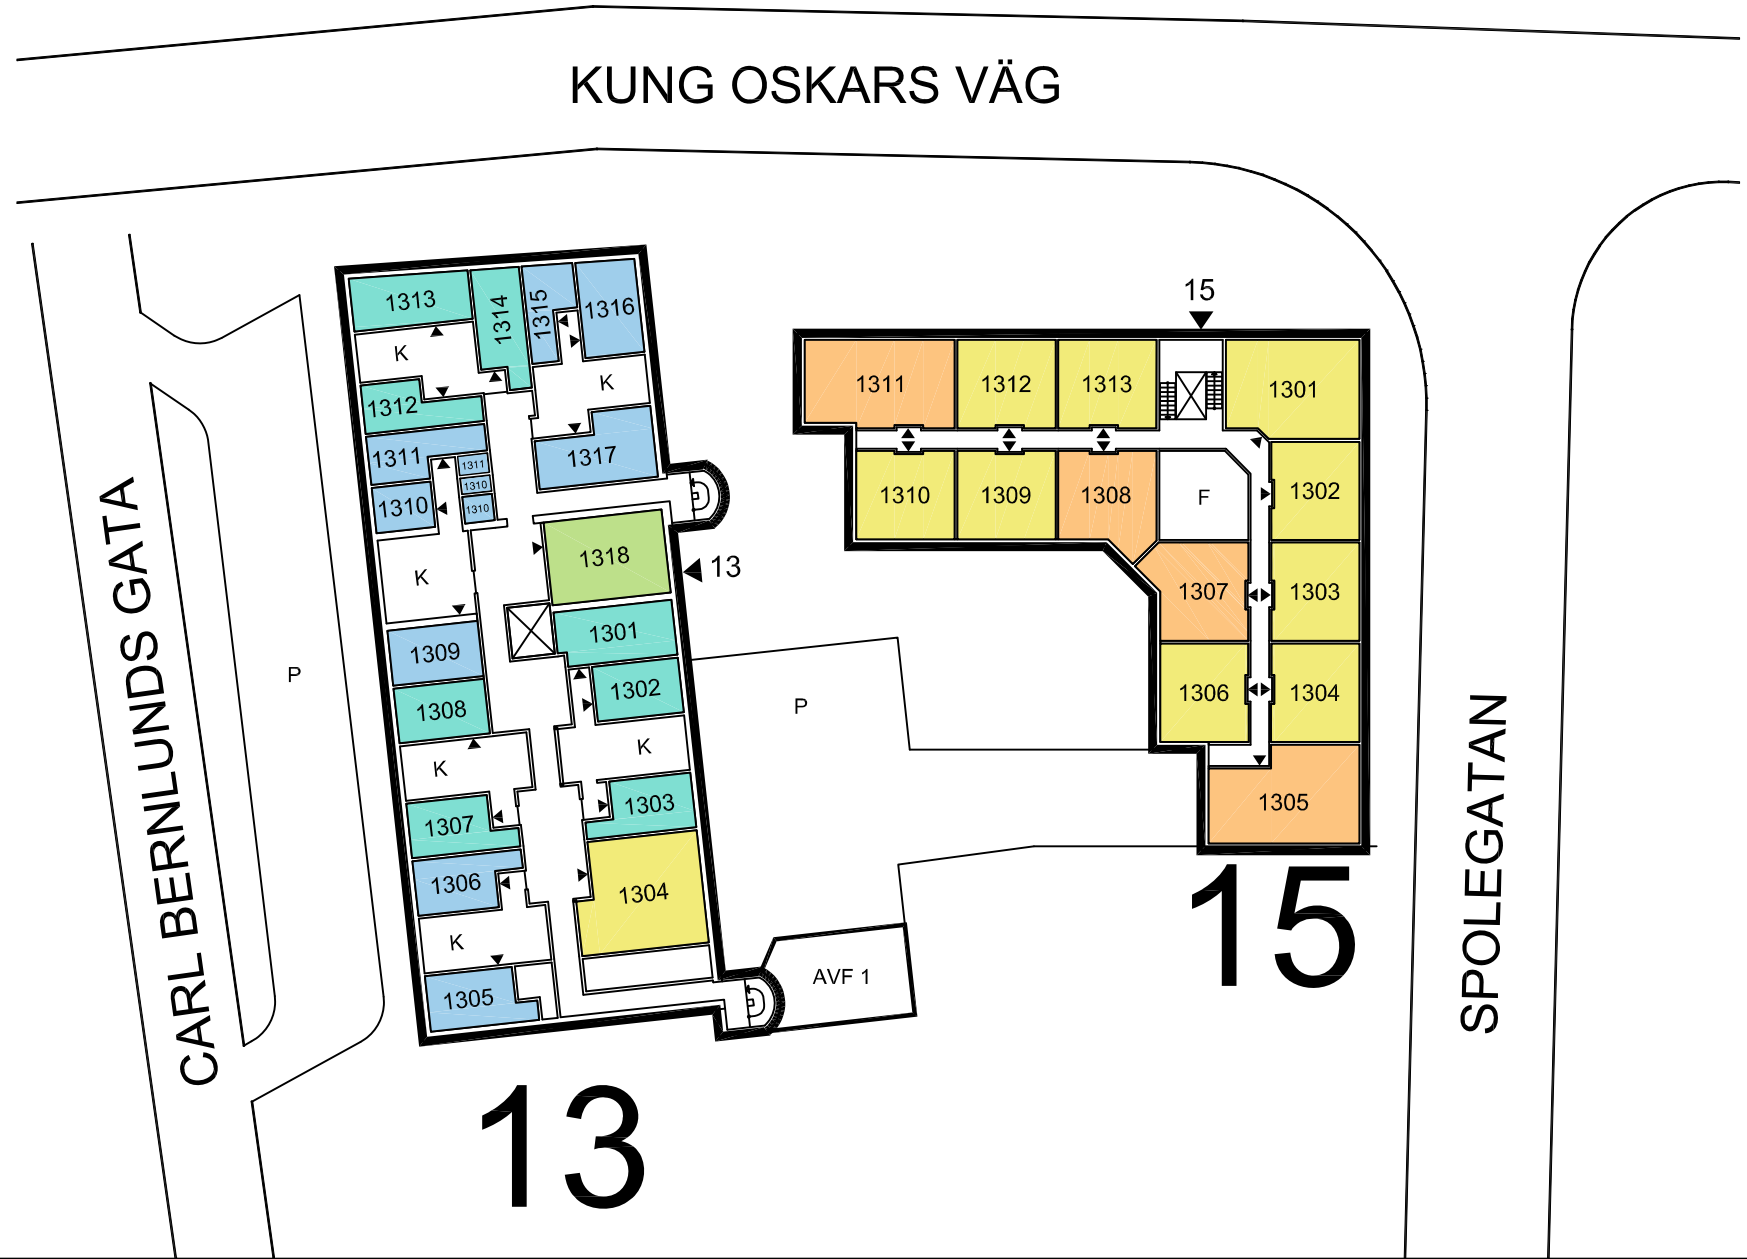

# MAGASINET

Spolegatan 13 - 15  
våning 3 / floor 3

VÅNING 3 / FLOOR 3

SKALA / SCALE 1:250

- KORRIDORRUM / CORRIDOR ROOM
- LÄGENHET 1 RUM / APARTMENT 1 ROOM
- LÄGENHET 2 RUM / APARTMENT 2 ROOM
- LÄGENHET 3 RUM / APARTMENT 3 ROOM
- LÄGENHET 4 RUM / APARTMENT 4 ROOM
- TEKNIKUTRYMME / TECHNOLOGY SPACE

# MAGASINET

Spolegatan 13 - 15  
våning 4 / floor 4

VÅNING 4 / FLOOR 4

SKALA / SCALE 1:250

- KORRIDORRUM / CORRIDOR ROOM
- LÄGENHET 1 RUM / APARTMENT 1 ROOM
- LÄGENHET 2 RUM / APARTMENT 2 ROOM
- LÄGENHET 3 RUM / APARTMENT 3 ROOM
- LÄGENHET 4 RUM / APARTMENT 4 ROOM
- TEKNIKUTRYMME / TECHNOLOGY SPACE

# MAGASINET

Spolegatan 13 - 15  
våning 5 / floor 5

VÅNING 5 / FLOOR 5

SKALA / SCALE 1:250

- KORRIDORRUM / CORRIDOR ROOM
- LÄGENHET 1 RUM / APARTMENT 1 ROOM
- LÄGENHET 2 RUM / APARTMENT 2 ROOM
- LÄGENHET 3 RUM / APARTMENT 3 ROOM
- LÄGENHET 4 RUM / APARTMENT 4 ROOM
- TEKNIKUTRYMME / TECHNOLOGY SPACE