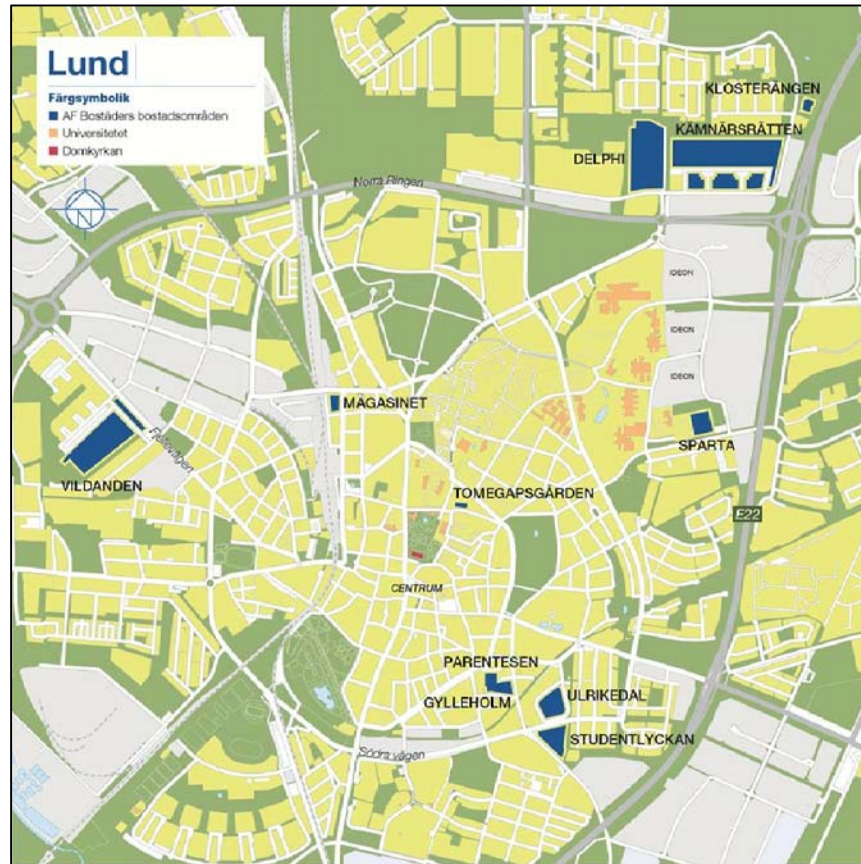

MAGASINET

Spolegatan 13 - 15
våning 6 / floor 6