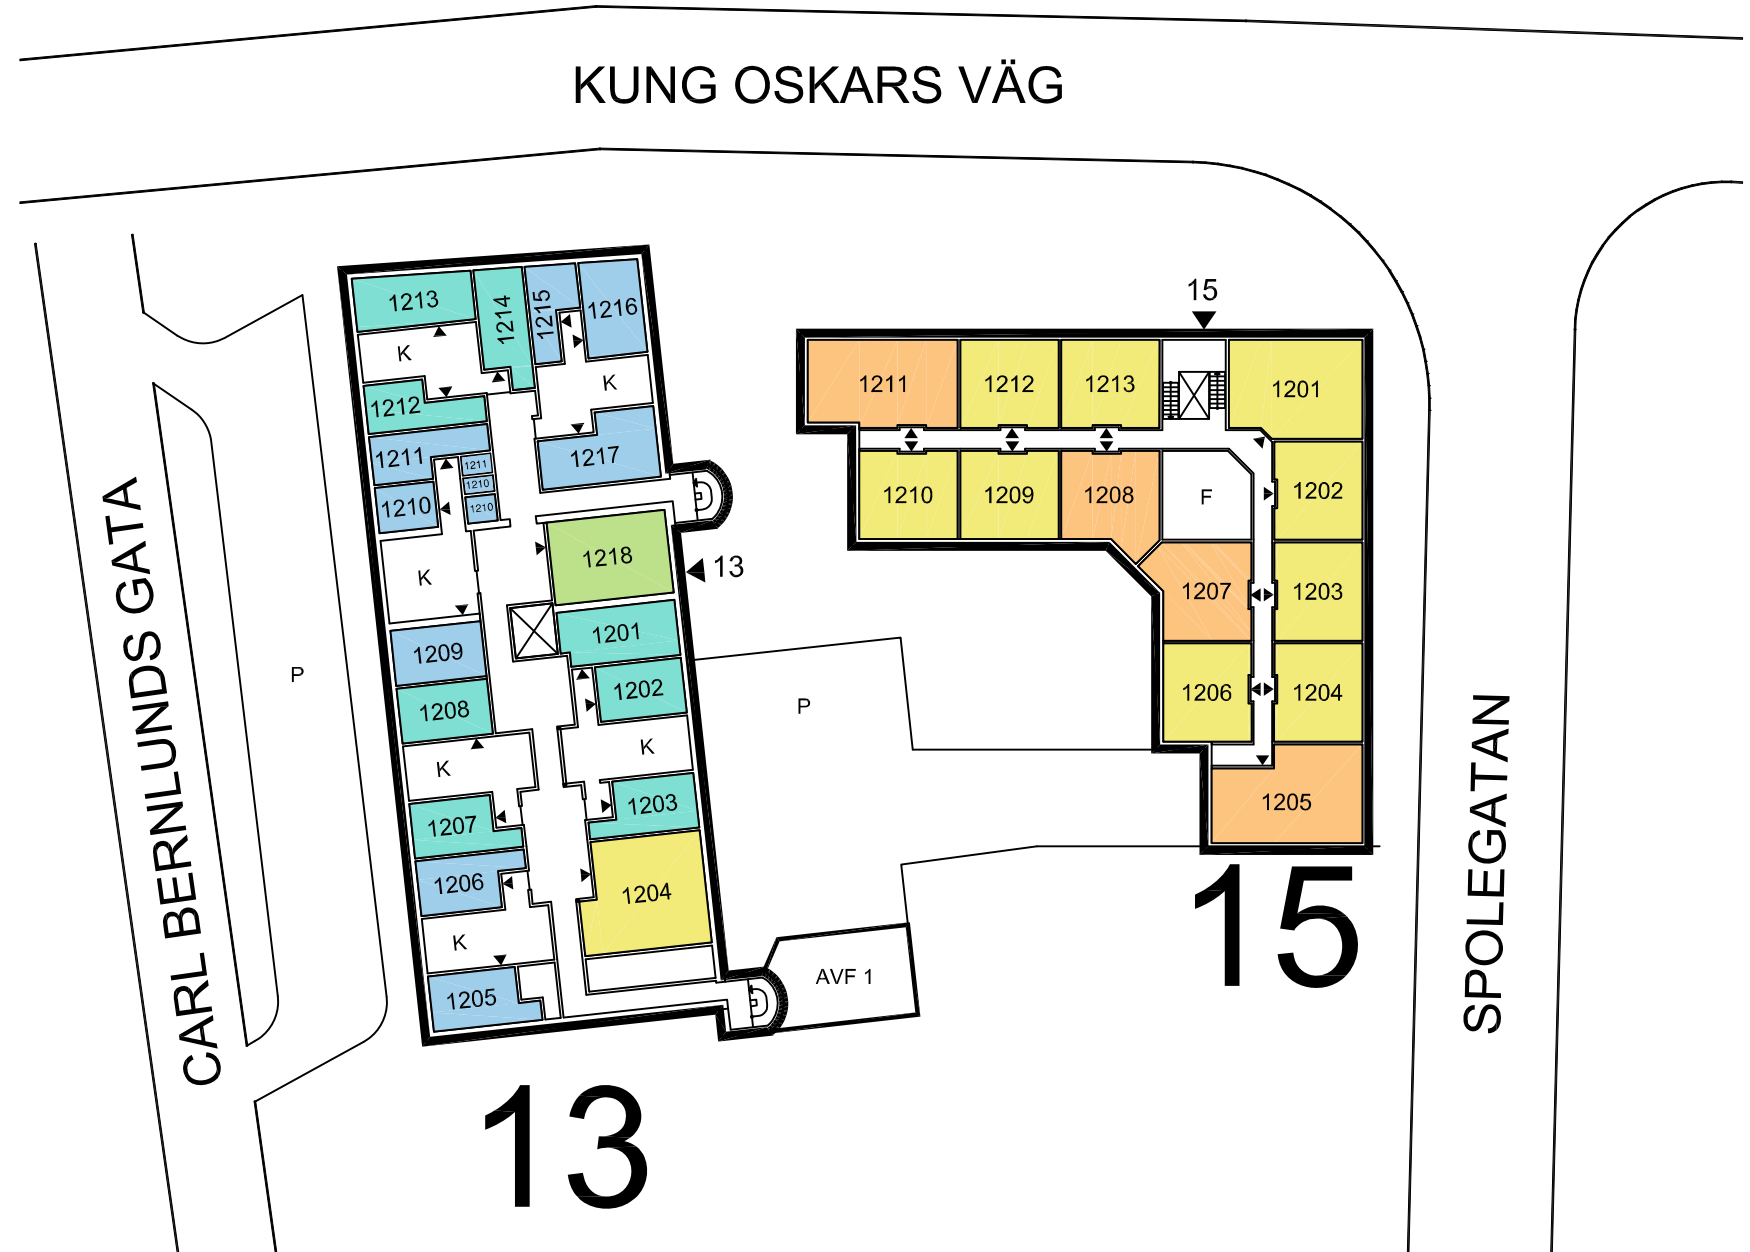

# MAGASINET

Spolegatan 13 - 15  
våning 2 / floor 2

VÅNING 2 / FLOOR 2

SKALA / SCALE 1:250

- KORRIDORRUM / CORRIDOR ROOM
- LÄGENHET 1 RUM / APARTMENT 1 ROOM
- LÄGENHET 2 RUM / APARTMENT 2 ROOM
- LÄGENHET 3 RUM / APARTMENT 3 ROOM
- LÄGENHET 4 RUM / APARTMENT 4 ROOM
- TEKNIKUTRYMME / TECHNOLOGY SPACE

# MAGASINET

Spolegatan 13 - 15  
våning 3 / floor 3

VÅNING 3 / FLOOR 3

SKALA / SCALE 1:250

- KORRIDORRUM / CORRIDOR ROOM
- LÄGENHET 1 RUM / APARTMENT 1 ROOM
- LÄGENHET 2 RUM / APARTMENT 2 ROOM
- LÄGENHET 3 RUM / APARTMENT 3 ROOM
- LÄGENHET 4 RUM / APARTMENT 4 ROOM
- TEKNIKUTRYMME / TECHNOLOGY SPACE

# MAGASINET

Spolegatan 13 - 15  
våning 4 / floor 4

VÅNING 4 / FLOOR 4

SKALA / SCALE 1:250

- KORRIDORRUM / CORRIDOR ROOM
- LÄGENHET 1 RUM / APARTMENT 1 ROOM
- LÄGENHET 2 RUM / APARTMENT 2 ROOM
- LÄGENHET 3 RUM / APARTMENT 3 ROOM
- LÄGENHET 4 RUM / APARTMENT 4 ROOM
- TEKNIKUTRYMME / TECHNOLOGY SPACE