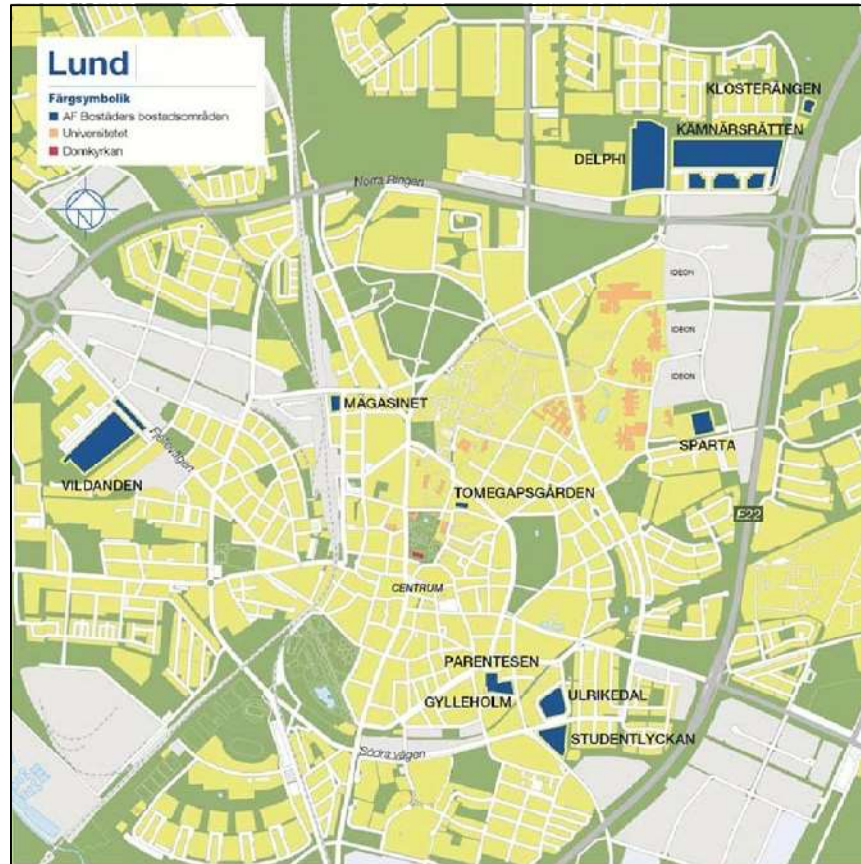

MAGASINET

Spolegatan 13 - 15
våning 4 / floor 4