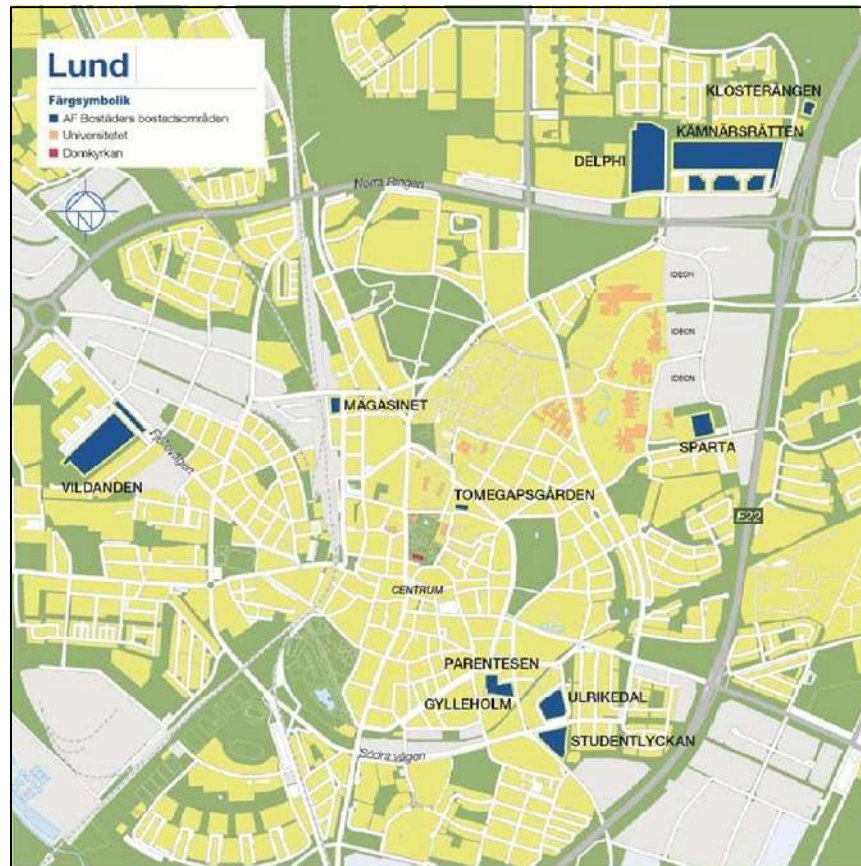

# MAGASINET

Spolegatan 13 - 15  
våning 2 / floor 2

VÅNING 2 / FLOOR 2

SKALA / SCALE 1:250

- KORRIDORRUM / CORRIDOR ROOM
- LÄGENHET 1 RUM / APARTMENT 1 ROOM
- LÄGENHET 2 RUM / APARTMENT 2 ROOM
- LÄGENHET 3 RUM / APARTMENT 3 ROOM
- LÄGENHET 4 RUM / APARTMENT 4 ROOM
- TEKNIKUTRYMME / TECHNOLOGY SPACE