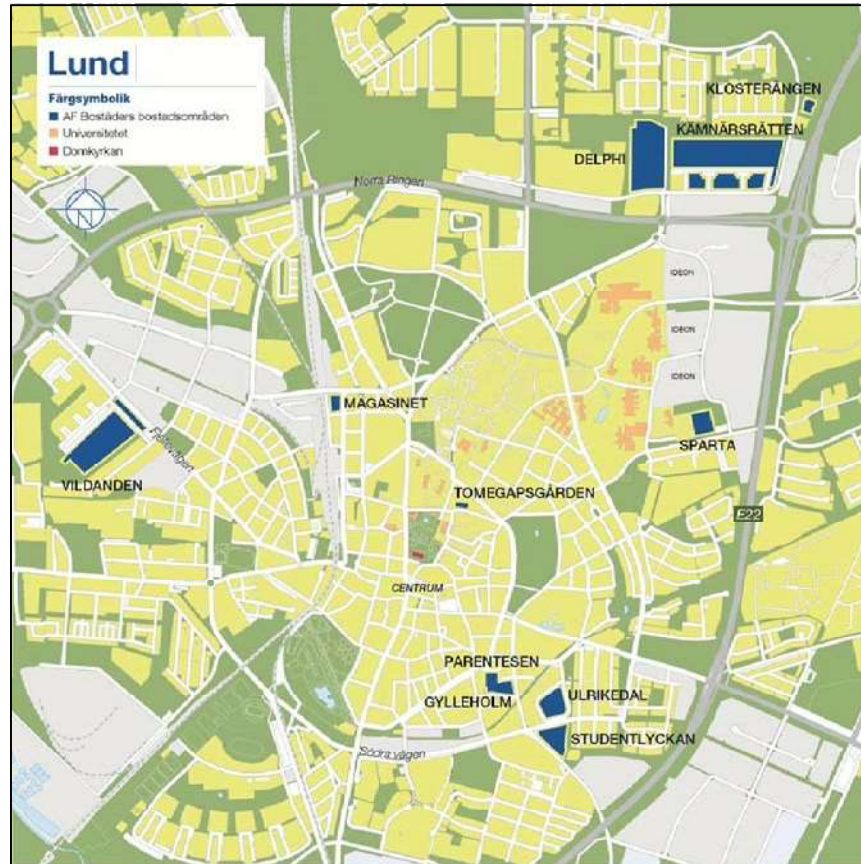

MAGASINET

Spolegatan 13 - 15
våning 3 / floor 3