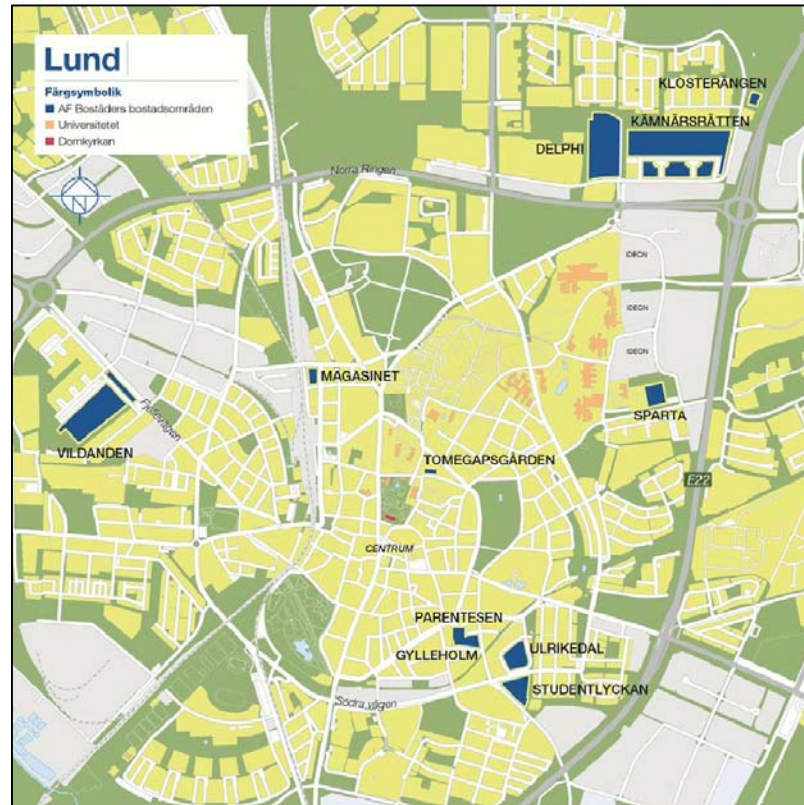

SPARTA

Tunavägen 39-47
plan 3 / floor 3

PLAN 3 / FLOOR 3

SKALA / SCALE 1:400

- KORRIDORRUM / CORRIDOR ROOM
- LÄGENHET 1 RUM / APARTMENT 1 ROOM
- LÄGENHET 2 RUM / APARTMENT 2 ROOM
- LÄGENHET 3 RUM / APARTMENT 3 ROOM
- LÄGENHET 4 RUM / APARTMENT 4 ROOM
- TEKNIKUTRYMME / TECHNOLOGY SPACE

- K KÖK / KITCHEN
- ▶▶ ENTRÉ / ENTRANCE
- Δ TVÄTTSTUGA / LAUNDRY
- C CYKLAR / BICYCLES
- P PARKERING / PARKING
- AVF AVFALLSSTATION / WASTE STATION
- GROV GROVAVFALLSSTATION / BULK WASTE STATION