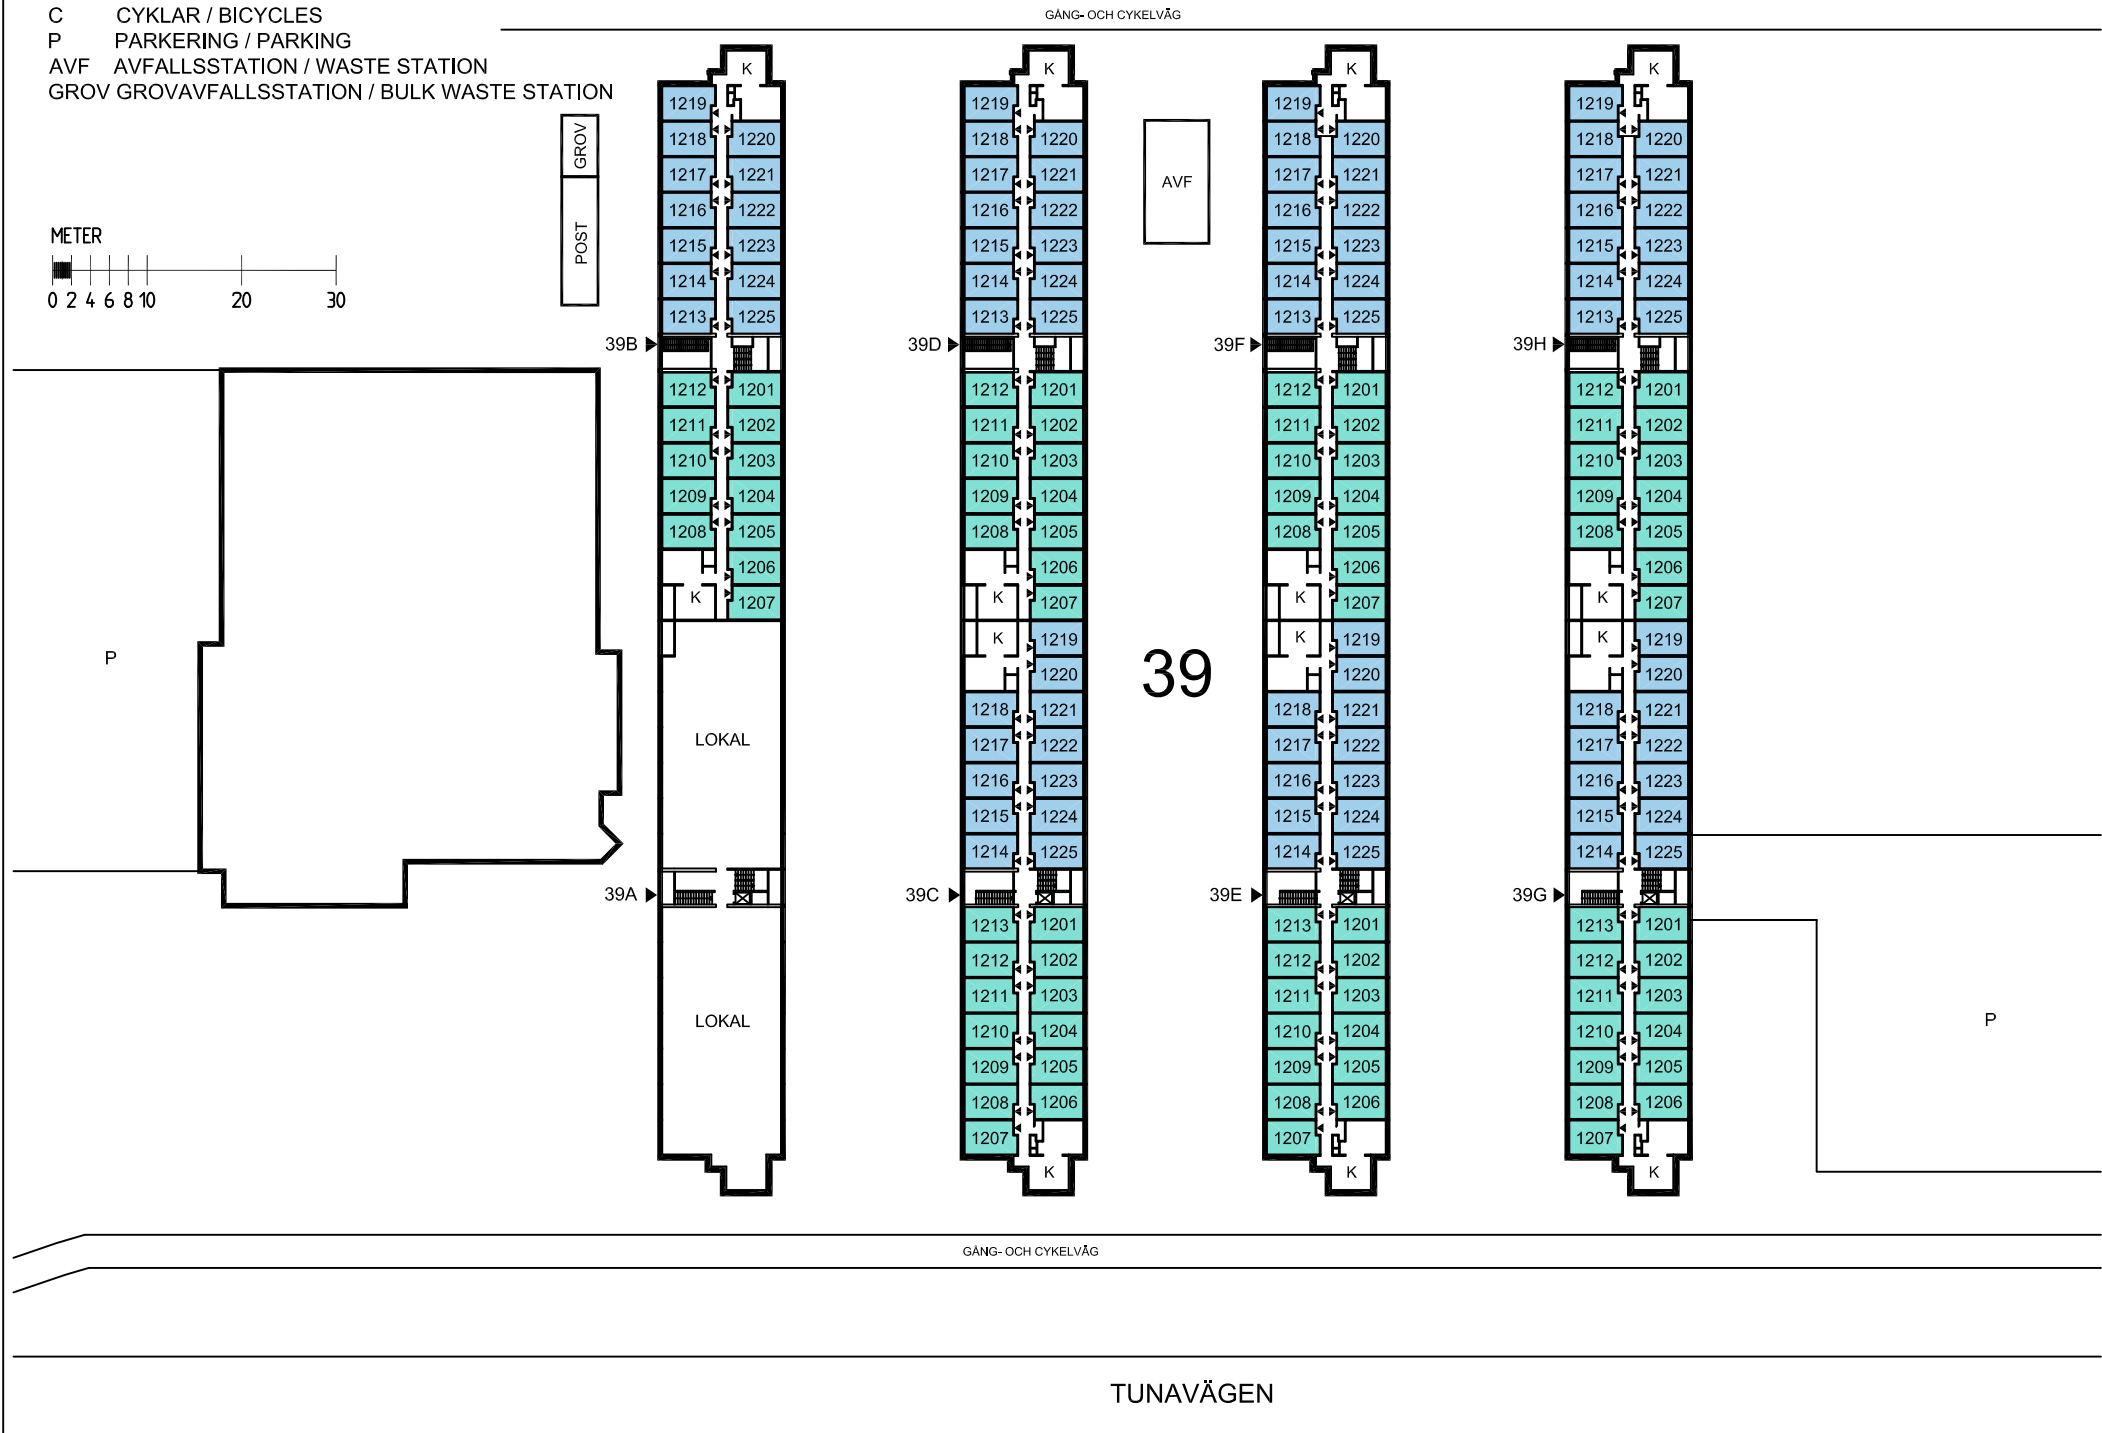

SPARTA

Tunavägen 39-47
plan 4 / floor 4

PLAN 4 / FLOOR 4

SKALA / SCALE 1:400

- KORRIDORRUM / CORRIDOR ROOM
- LÄGENHET 1 RUM / APARTMENT 1 ROOM
- LÄGENHET 2 RUM / APARTMENT 2 ROOM
- LÄGENHET 3 RUM / APARTMENT 3 ROOM
- LÄGENHET 4 RUM / APARTMENT 4 ROOM
- TEKNIKUTRYMME / TECHNOLOGY SPACE

- K KÖK / KITCHEN
- ENTRÉ / ENTRANCE
- Δ TVÄTTSTUGA / LAUNDRY
- C CYKLAR / BICYCLES
- P PARKERING / PARKING
- AVF AVFALLSSTATION / WASTE STATION
- GROV GROVAVFALLSSTATION / BULK WASTE STATION