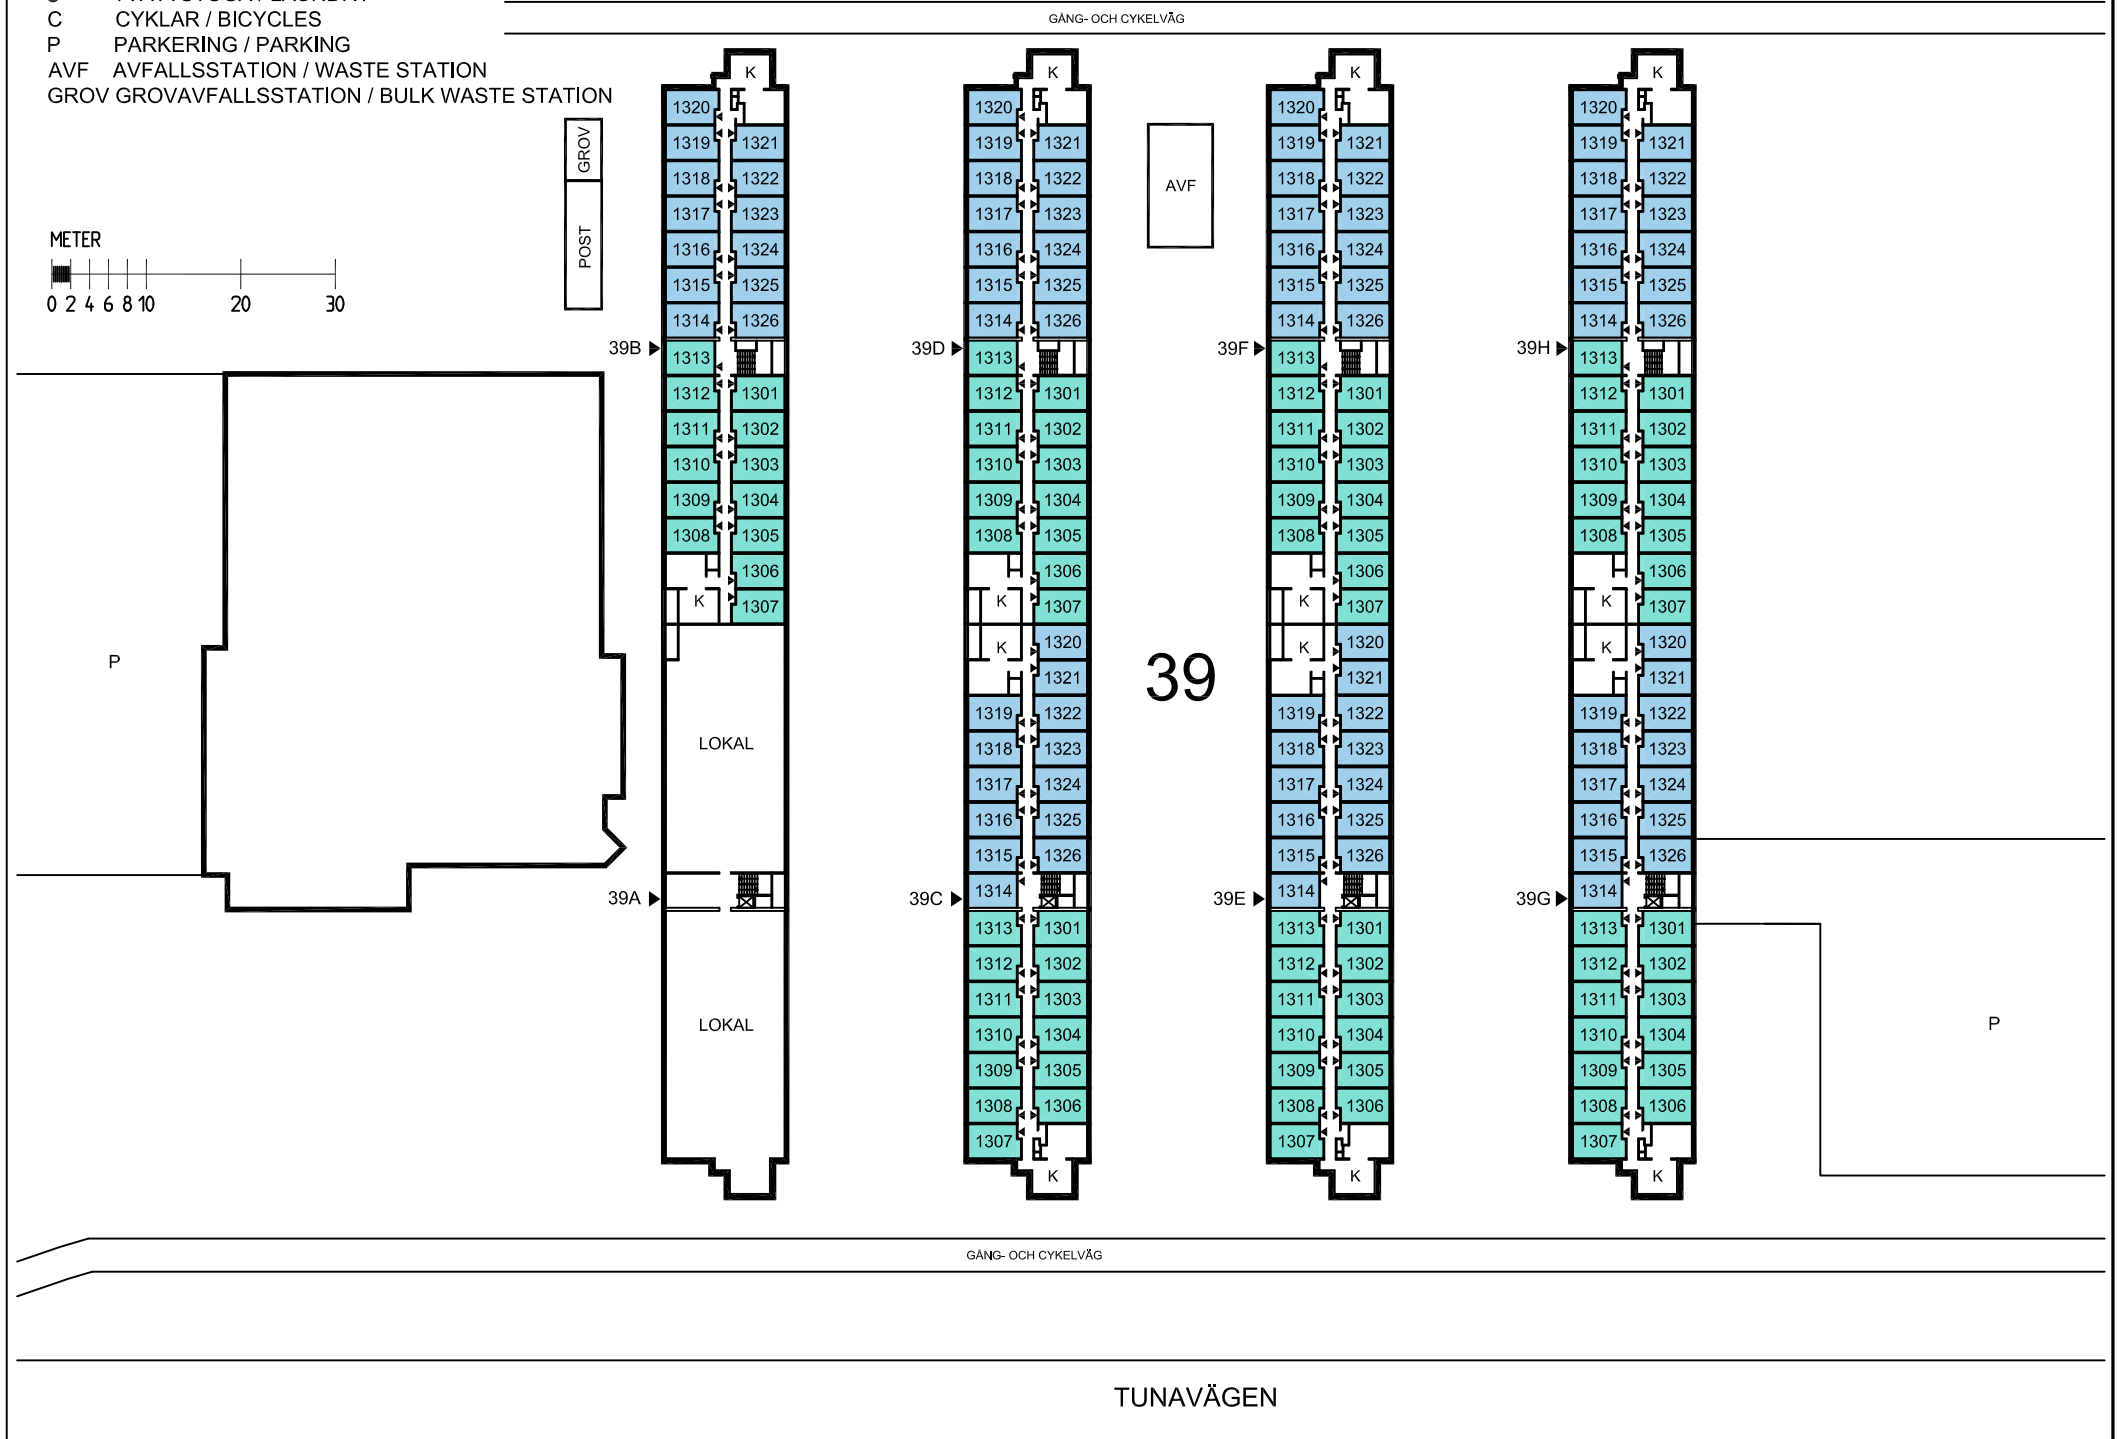

SPARTA

Tunavägen 39-47

plan 5 / floor 5

PLAN 5 / FLOOR 5

SKALA / SCALE 1:400

- KORRIDORRUM / CORRIDOR ROOM
- LÄGENHET 1 RUM / APARTMENT 1 ROOM
- LÄGENHET 2 RUM / APARTMENT 2 ROOM
- LÄGENHET 3 RUM / APARTMENT 3 ROOM
- LÄGENHET 4 RUM / APARTMENT 4 ROOM
- TEKNIKUTRYMME / TECHNOLOGY SPACE

- K KÖK / KITCHEN
- ▶ ENTRÉ / ENTRANCE
- △ TVÄTTSTUGA / LAUNDRY
- C CYKLAR / BICYCLES
- P PARKERING / PARKING
- AVF AVFALLSSTATION / WASTE STATION
- GROV GROVAVFALLSSTATION / BULK WASTE STATION