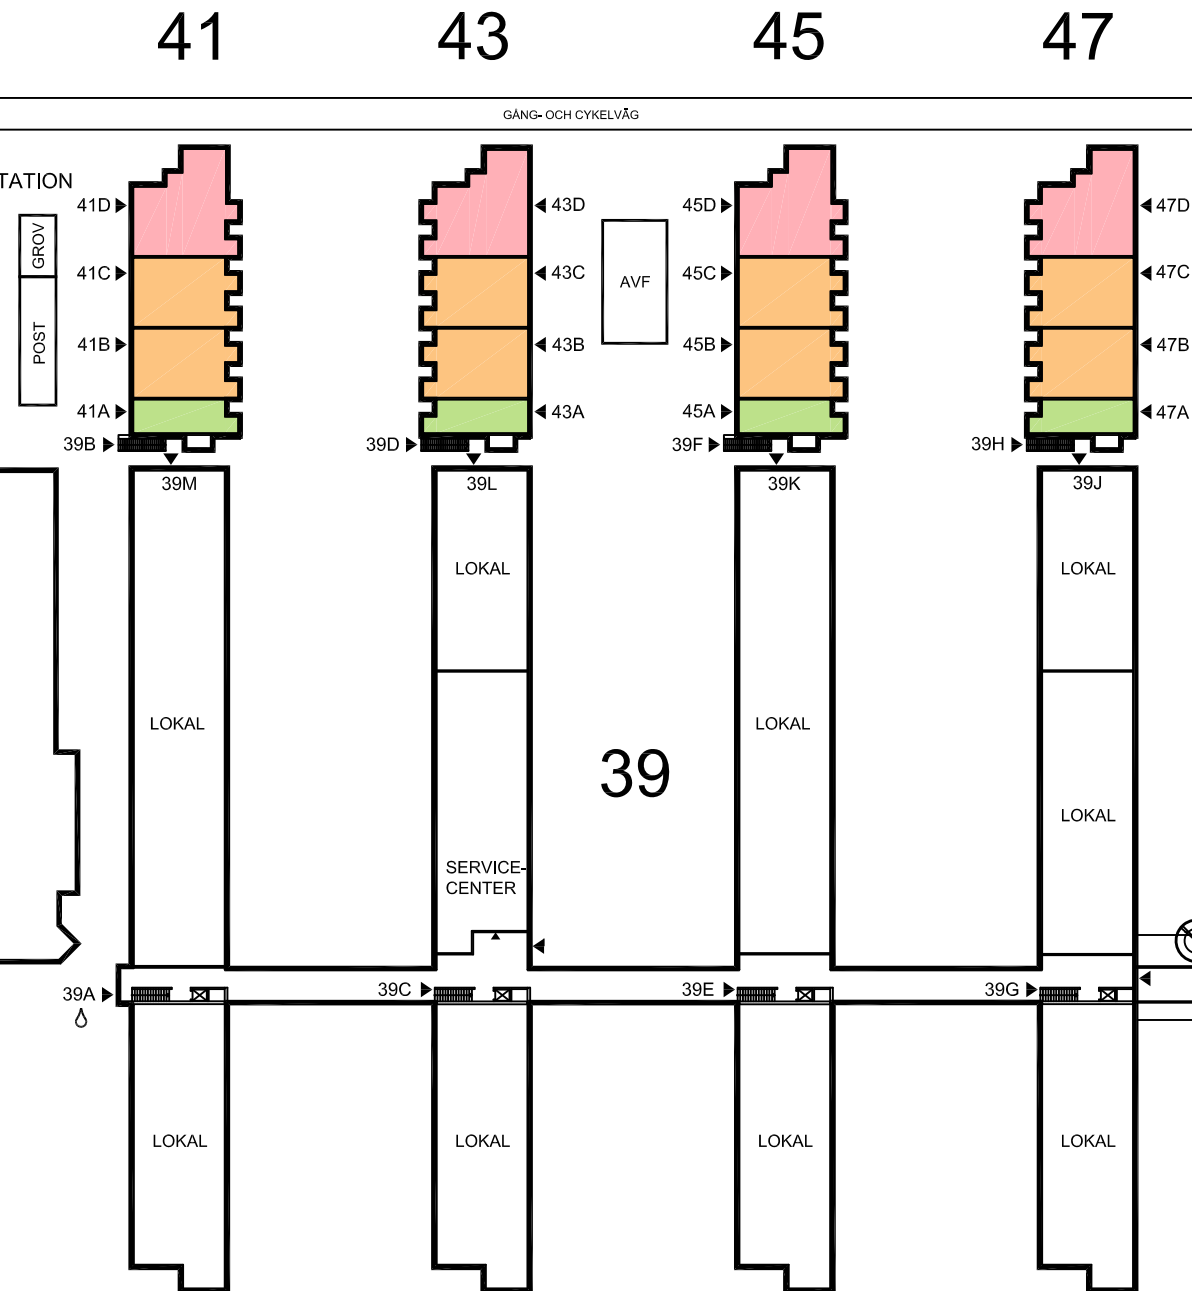

SPARTA

Tunavägen 39-47
plan 3 / floor 3

PLAN 3 / FLOOR 3

SKALA / SCALE 1:400

- KORRIDORRUM / CORRIDOR ROOM
- LÄGENHET 1 RUM / APARTMENT 1 ROOM
- LÄGENHET 2 RUM / APARTMENT 2 ROOM
- LÄGENHET 3 RUM / APARTMENT 3 ROOM
- LÄGENHET 4 RUM / APARTMENT 4 ROOM
- TEKNIKUTRYMME / TECHNOLOGY SPACE

- K KÖK / KITCHEN
- ▶▶ ENTRÉ / ENTRANCE
- Δ TVÄTTSTUGA / LAUNDRY
- C CYKLAR / BICYCLES
- P PARKERING / PARKING
- AVF AVFALLSSTATION / WASTE STATION
- GROV GROVAVFALLSSTATION / BULK WASTE STATION