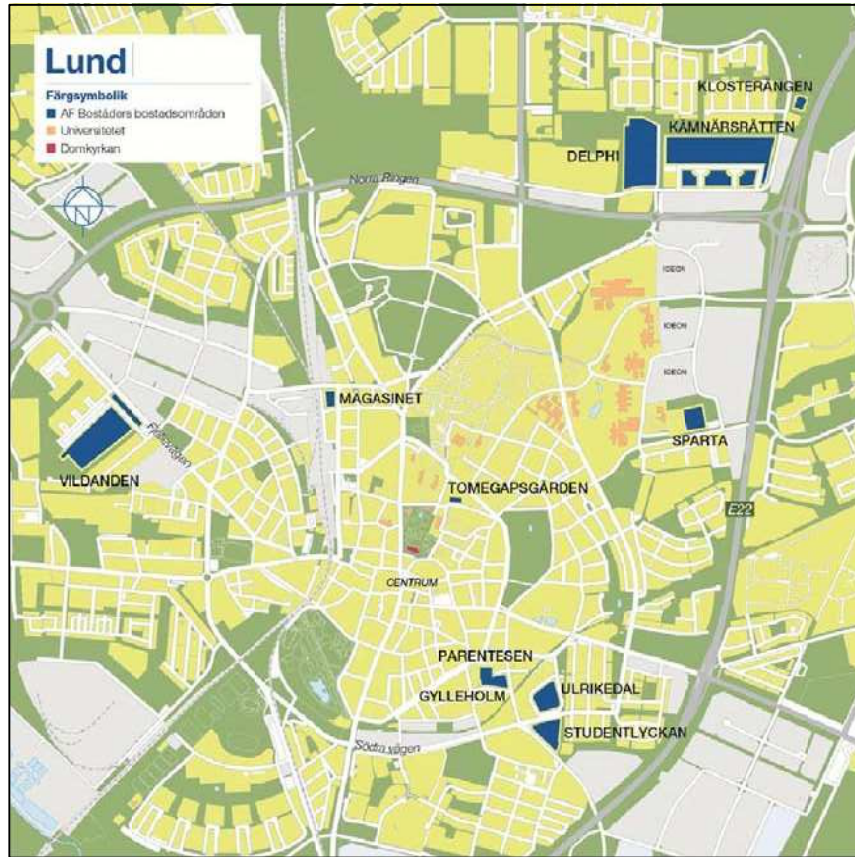

ULRIKEDAL

Ulrikedalsvägen 8-30, 31-35
bottenvåning / ground floor

BOTTENVÅNING / GROUND FLOOR

SKALA / SCALE 1:500

- KORRIDORRUM / CORRIDOR ROOM
- LÄGENHET 1 RUM / APARTMENT 1 ROOM
- LÄGENHET 2 RUM / APARTMENT 2 ROOM
- LÄGENHET 3 RUM / APARTMENT 3 ROOM
- LÄGENHET 4 RUM / APARTMENT 4 ROOM
- TEKNIKUTRYMME / TECHNOLOGY SPACE