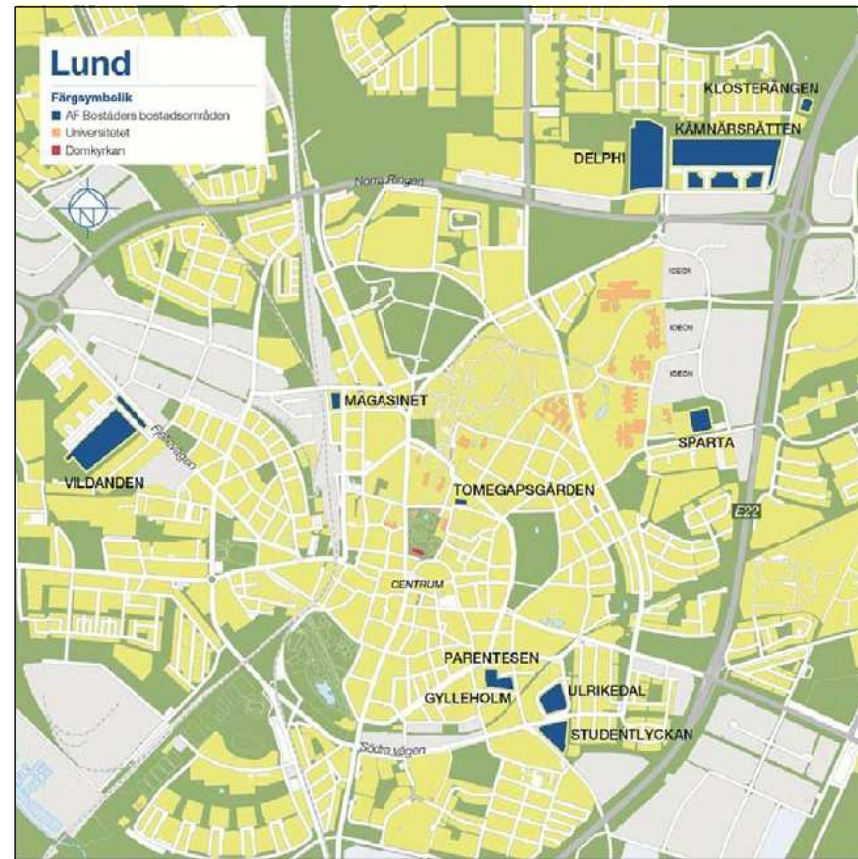

ULRIKEDAL

Ulrikedalsvägen 8-30, 31-35
våning 3 / floor 3