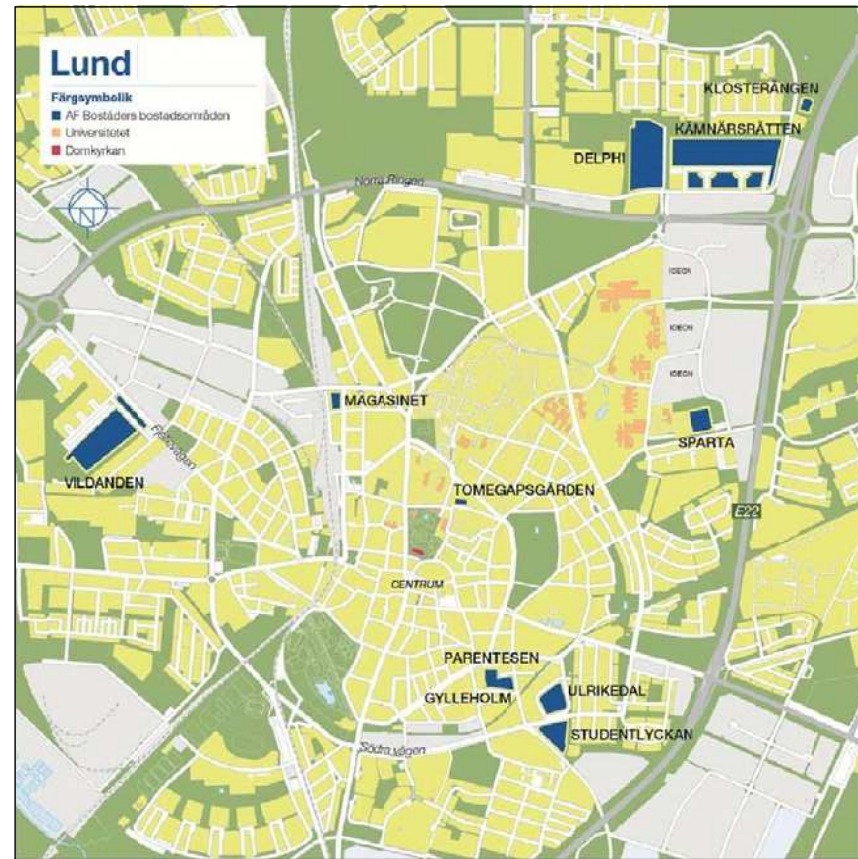

ULRIKEDAL

Ulrikedalsvägen 8-30, 31-35
våning 2 / floor 2