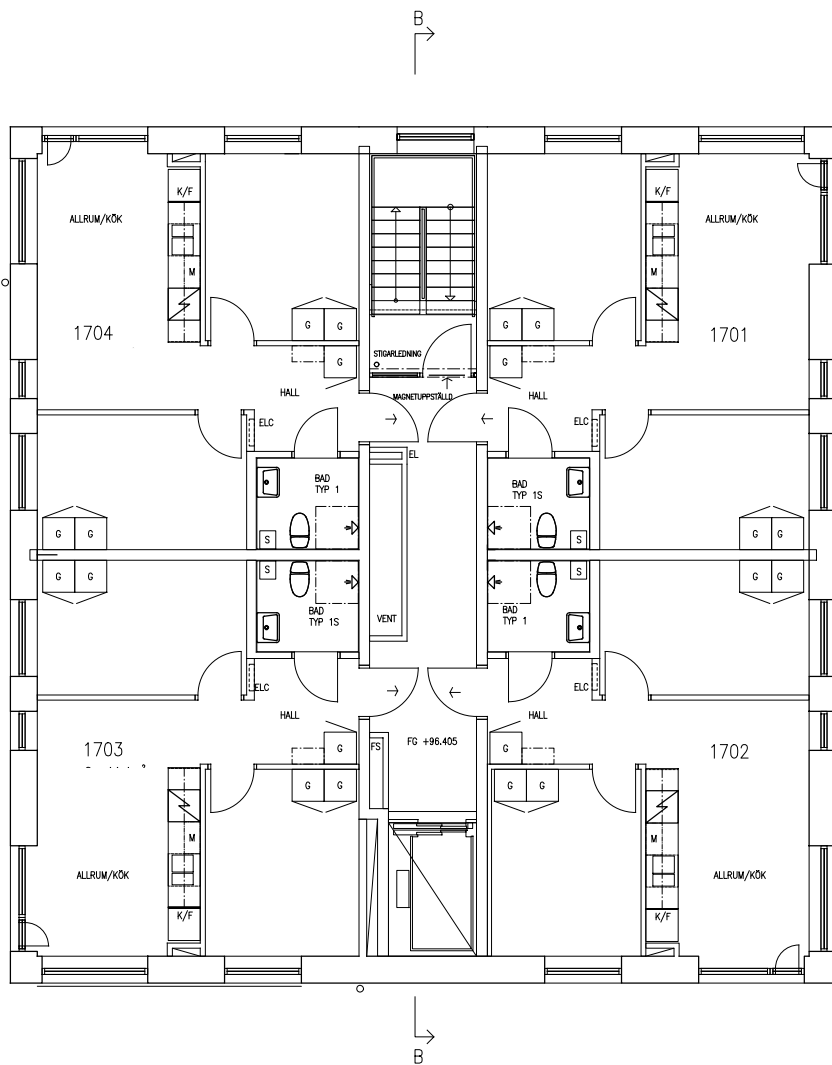

PLAN 16

[Till startsidan](#)
[To startpage](#)