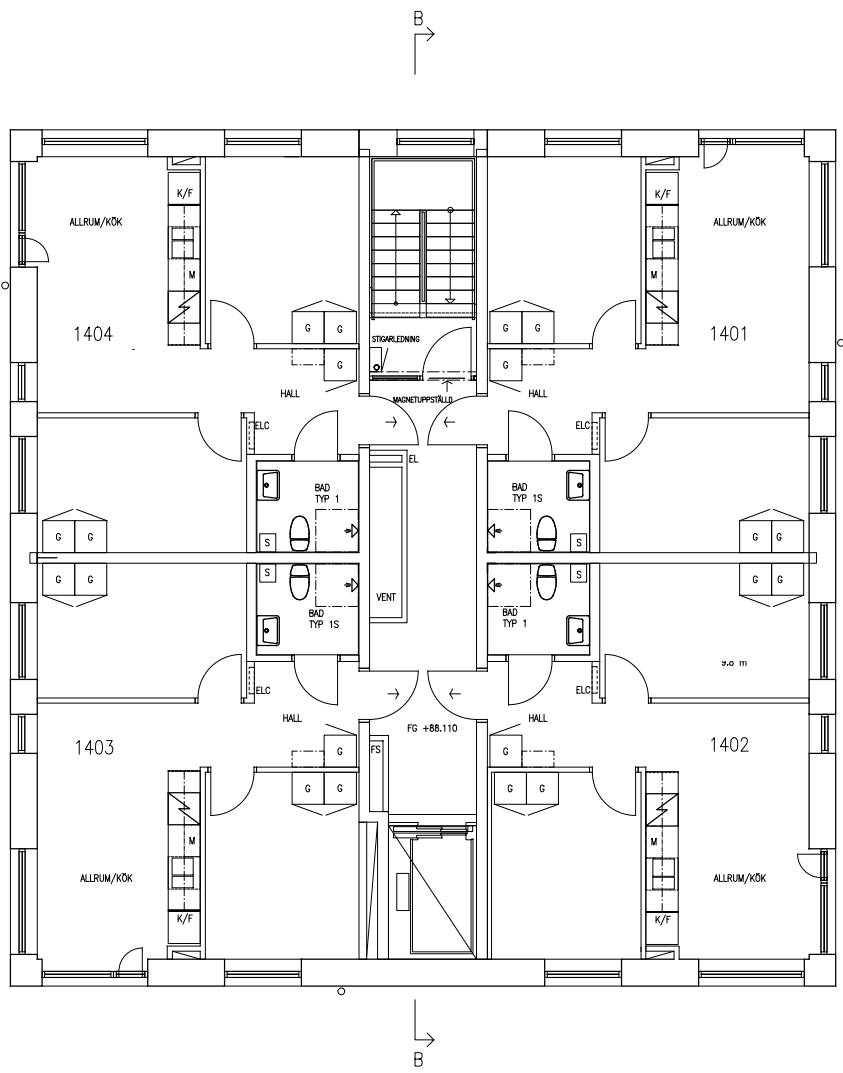

PLAN 13

[Till startsidan](#)
[To startpage](#)