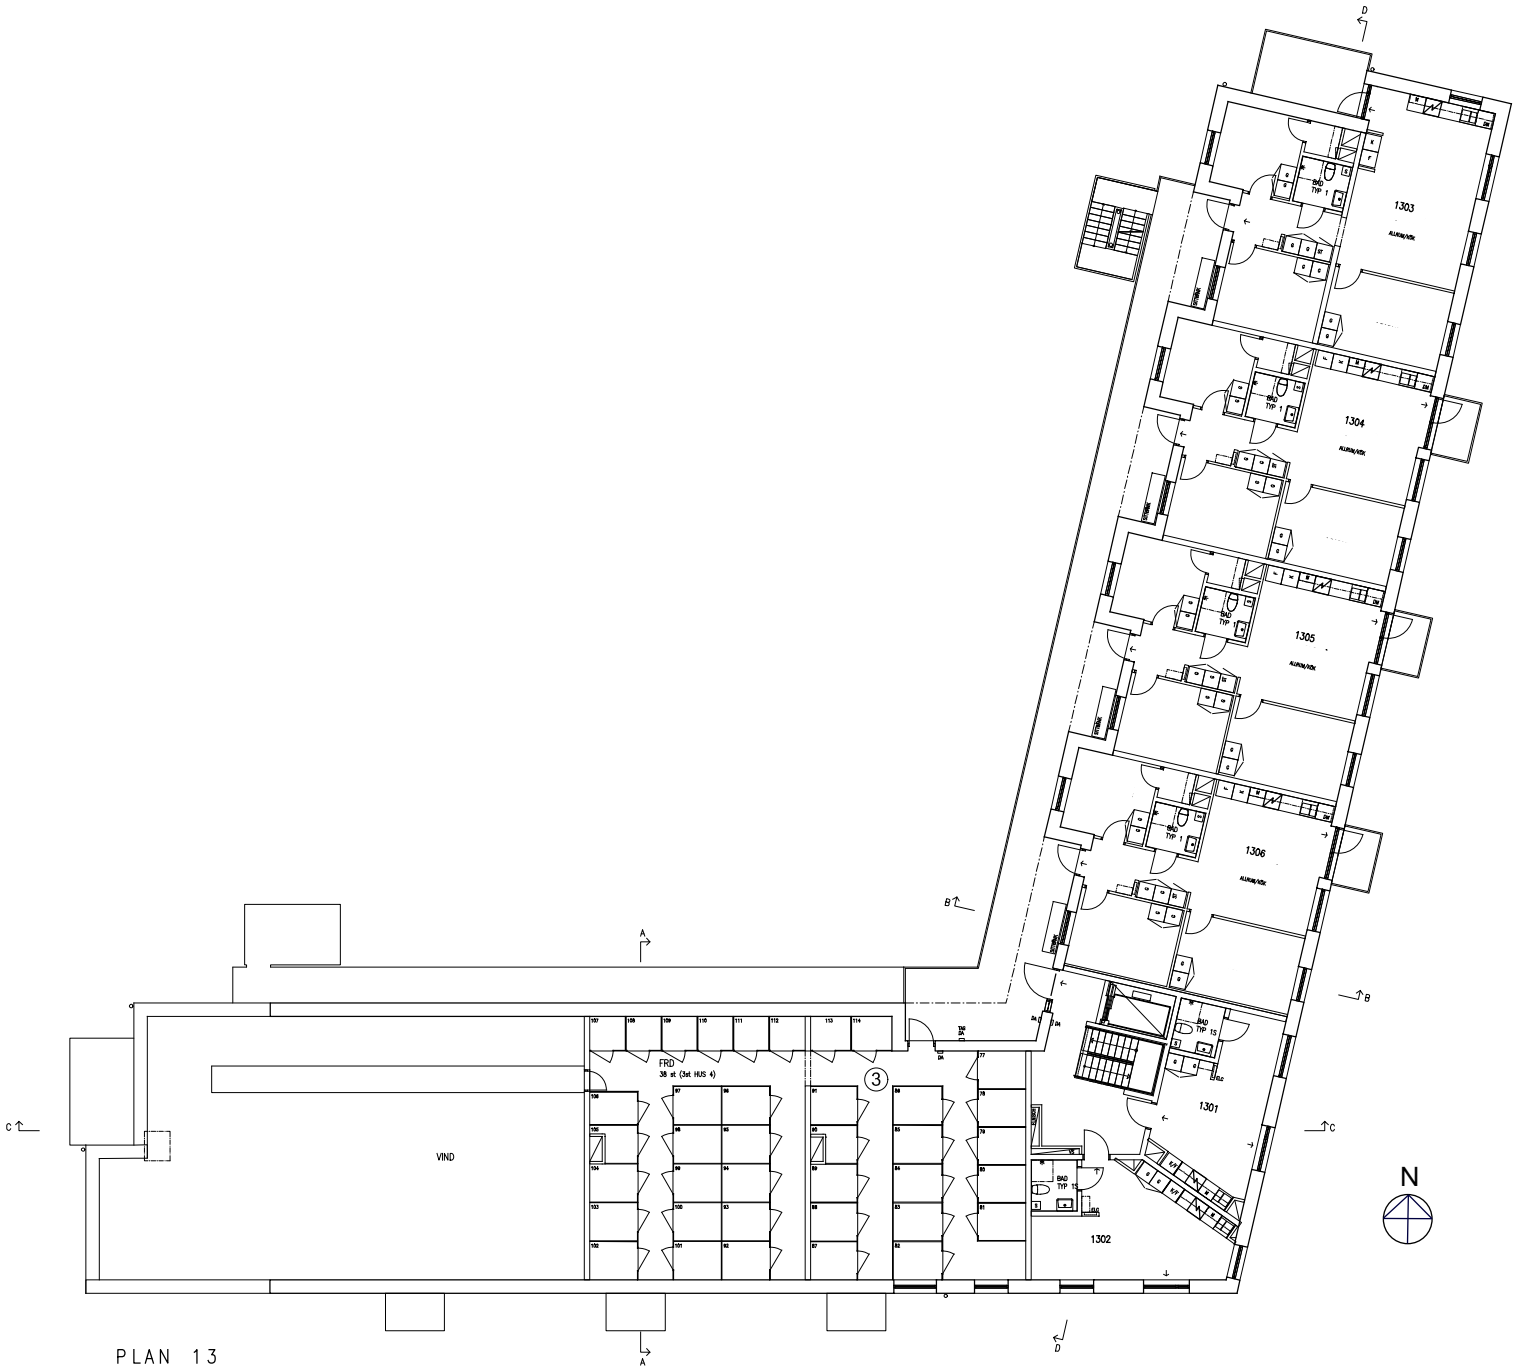

PLAN 13

[Till startsidan](#)
[To startpage](#)