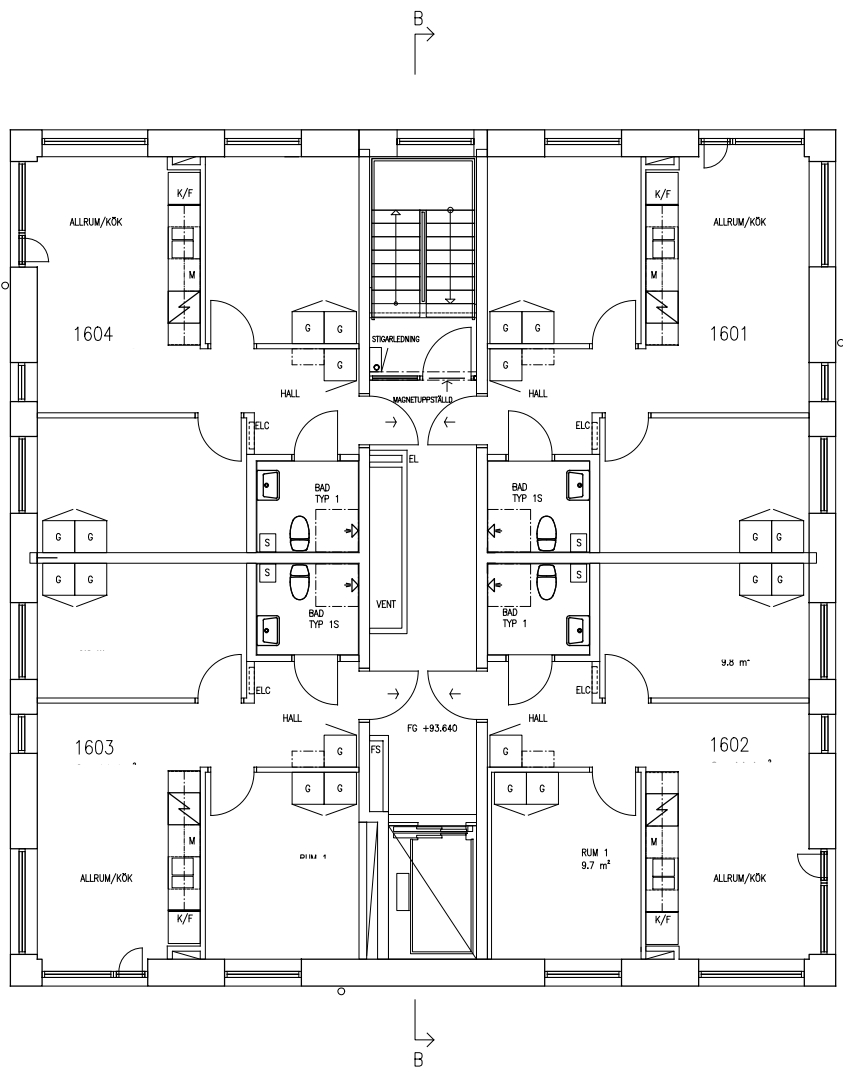

PLAN 15

[Till startsidan](#)
[To startpage](#)