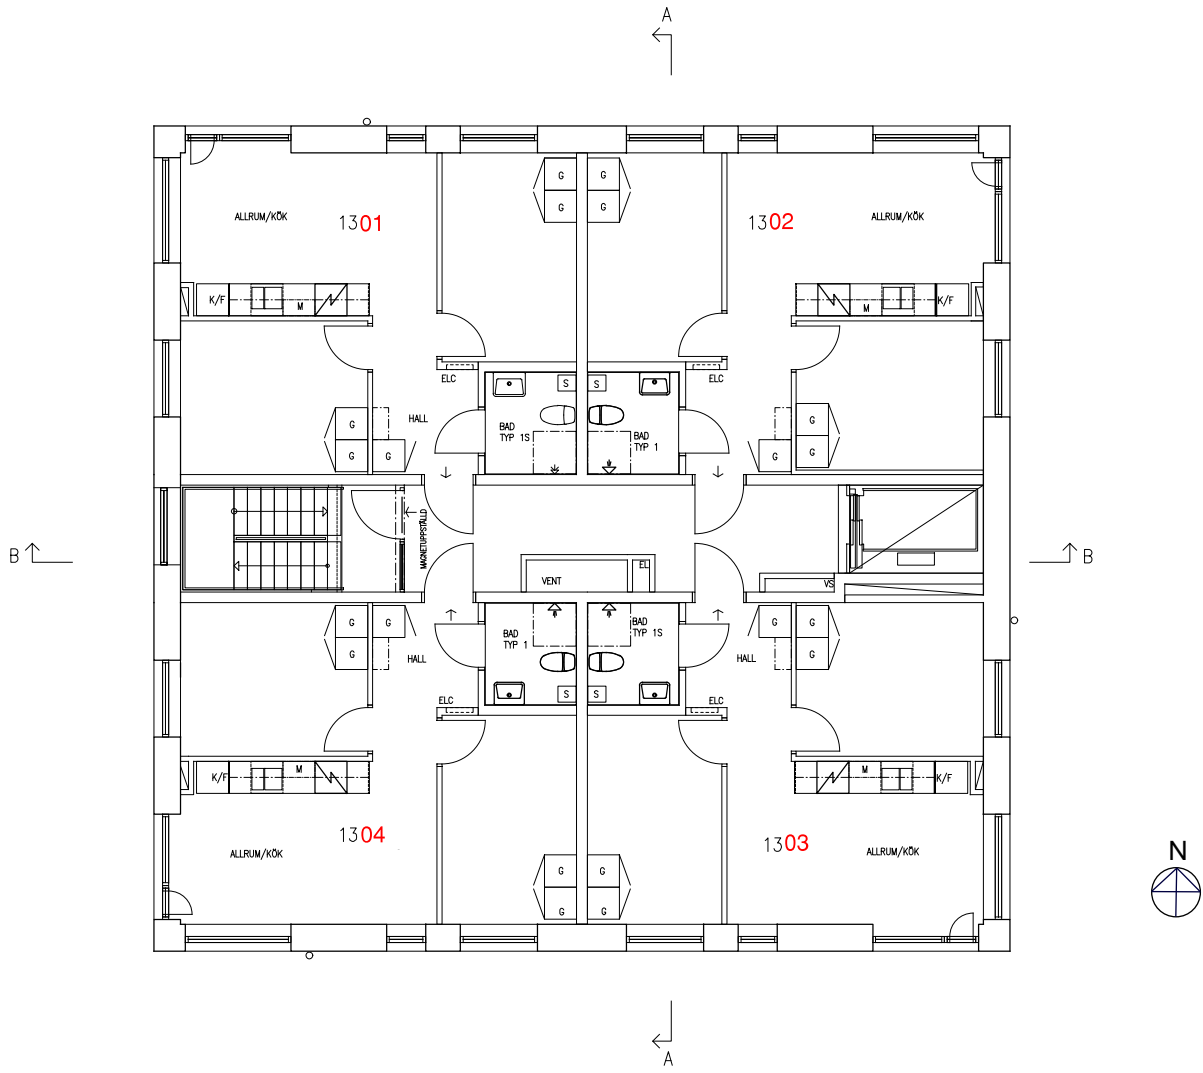

PLAN 12

[Till startsidan](#)
[To startpage](#)