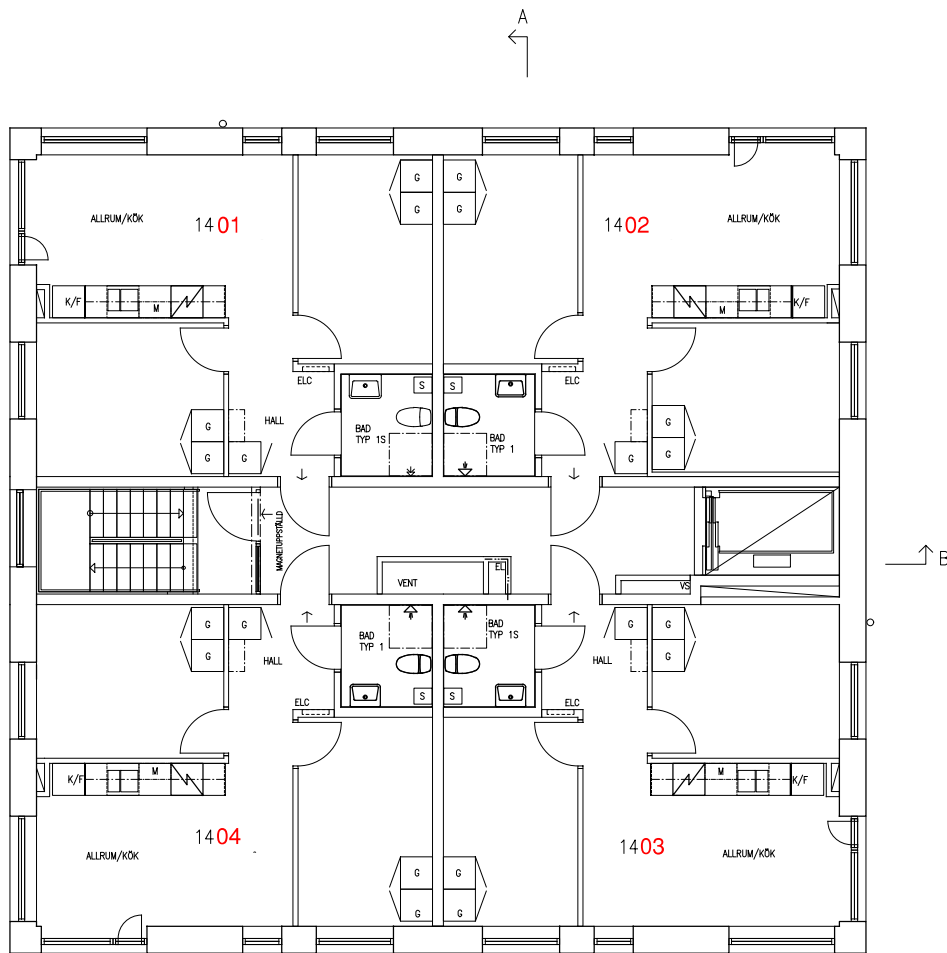

PLAN 13

B ↑

↑ B

A ←

↓ A

PLAN 14

[Till startsidan](#)
[To startpage](#)