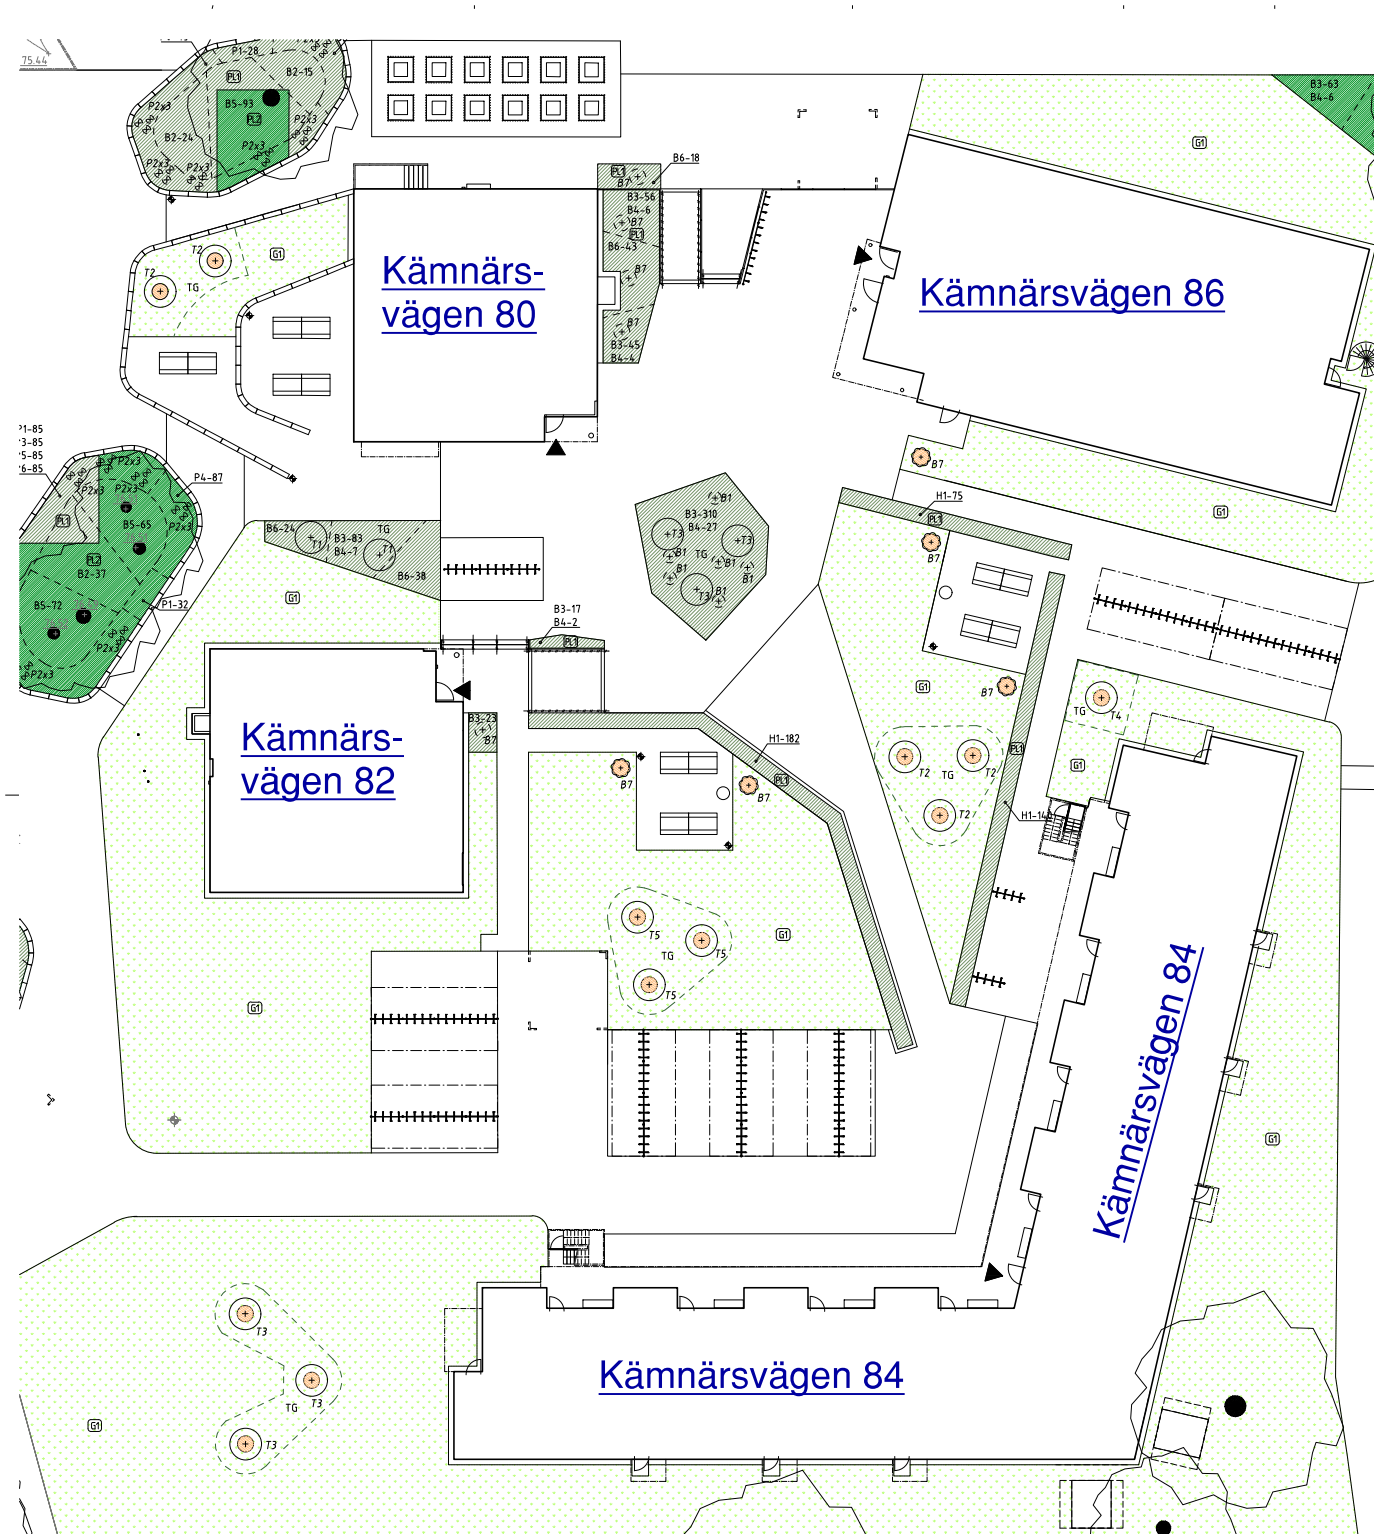

Välj din byggnad/adress för att hitta bostadsförråd
Choose your building/adress to find storage room

[Till startsidan](#)
[To startpage](#)