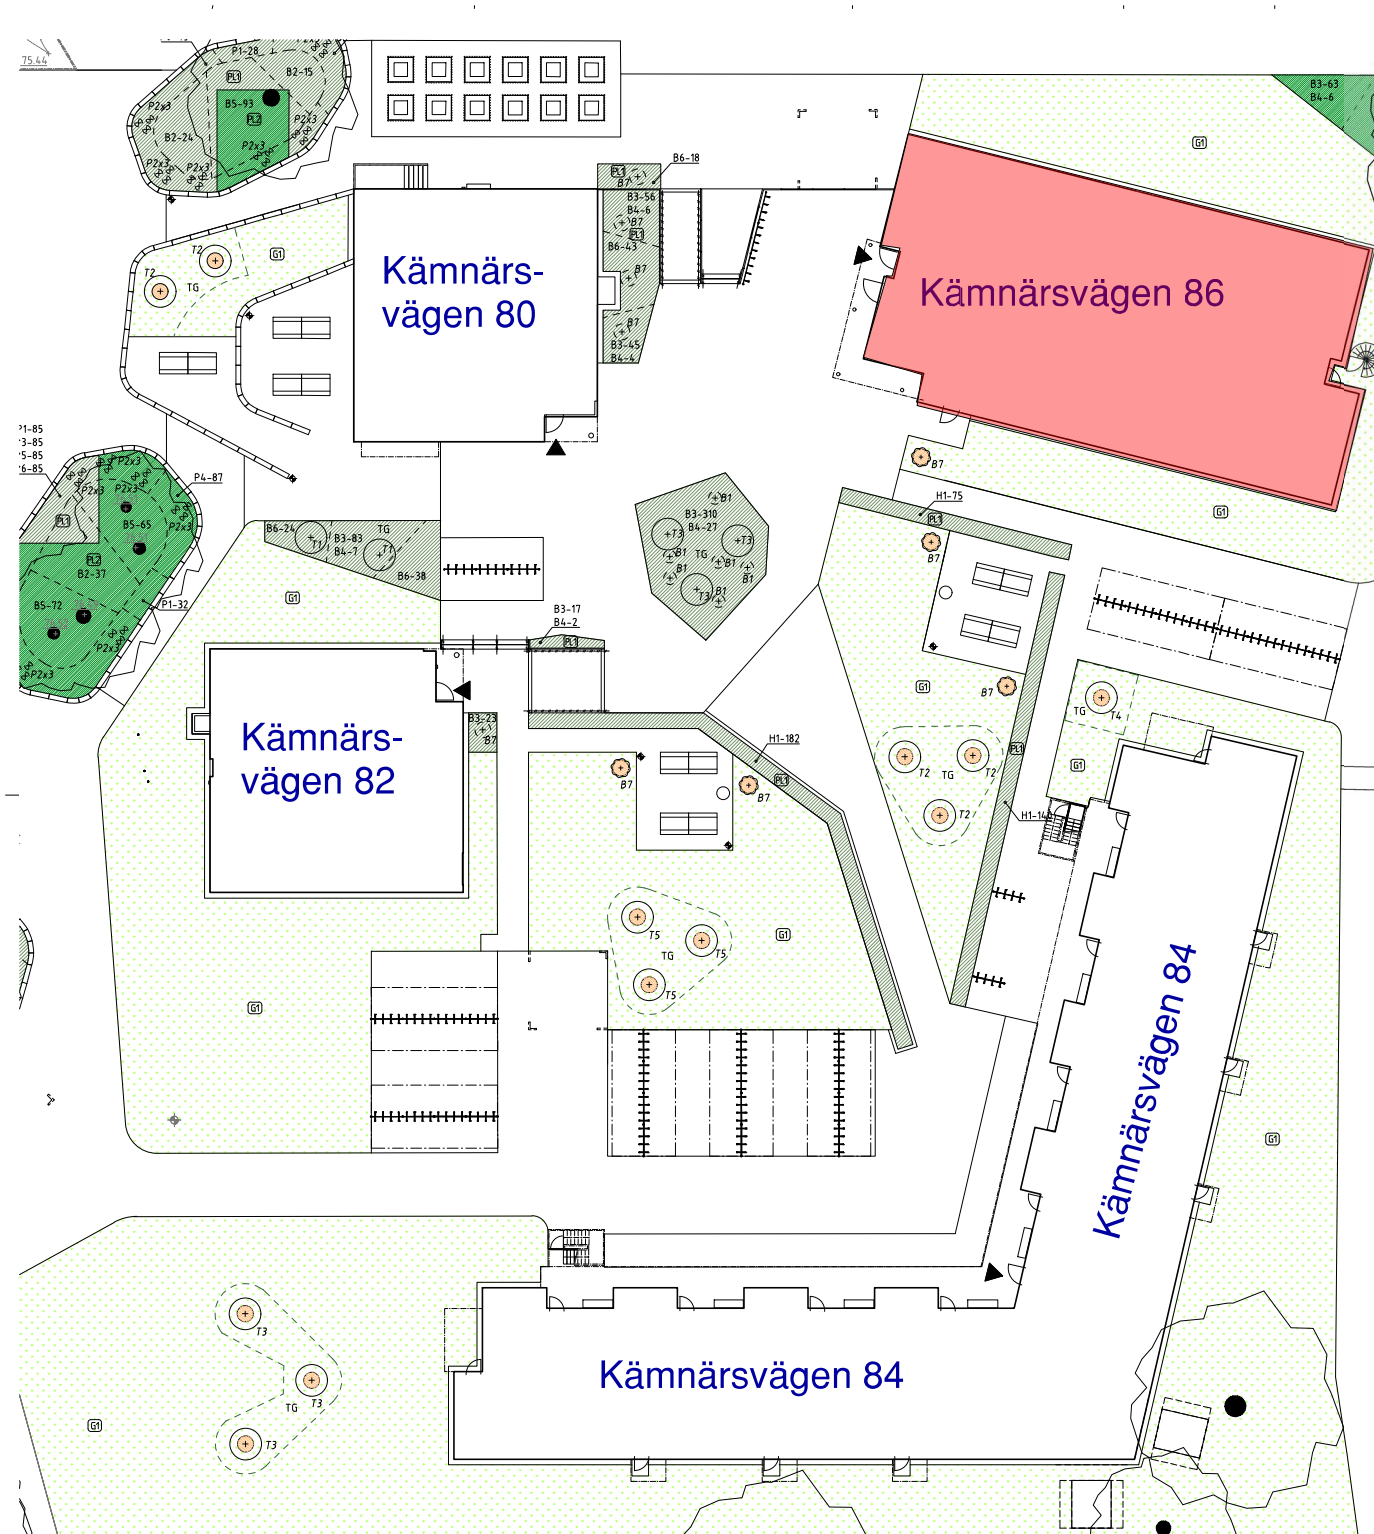

Klicka på ditt lägenhetsnummer
Click your apartment number

1001	1101	1201	1301
1002	1102	1202	1302
1003	1103	1203	1303
1004	1104	1204	1304
1005	1105	1205	1305
1006	1106	1206	1306
1007	1107	1207	1307
1008	1108	1208	1308
1009	1109	1209	1309
1010	1110	1210	1310
1011	1111	1211	1311
	1112	1212	1312

[Till startsidan](#)
[To startpage](#)