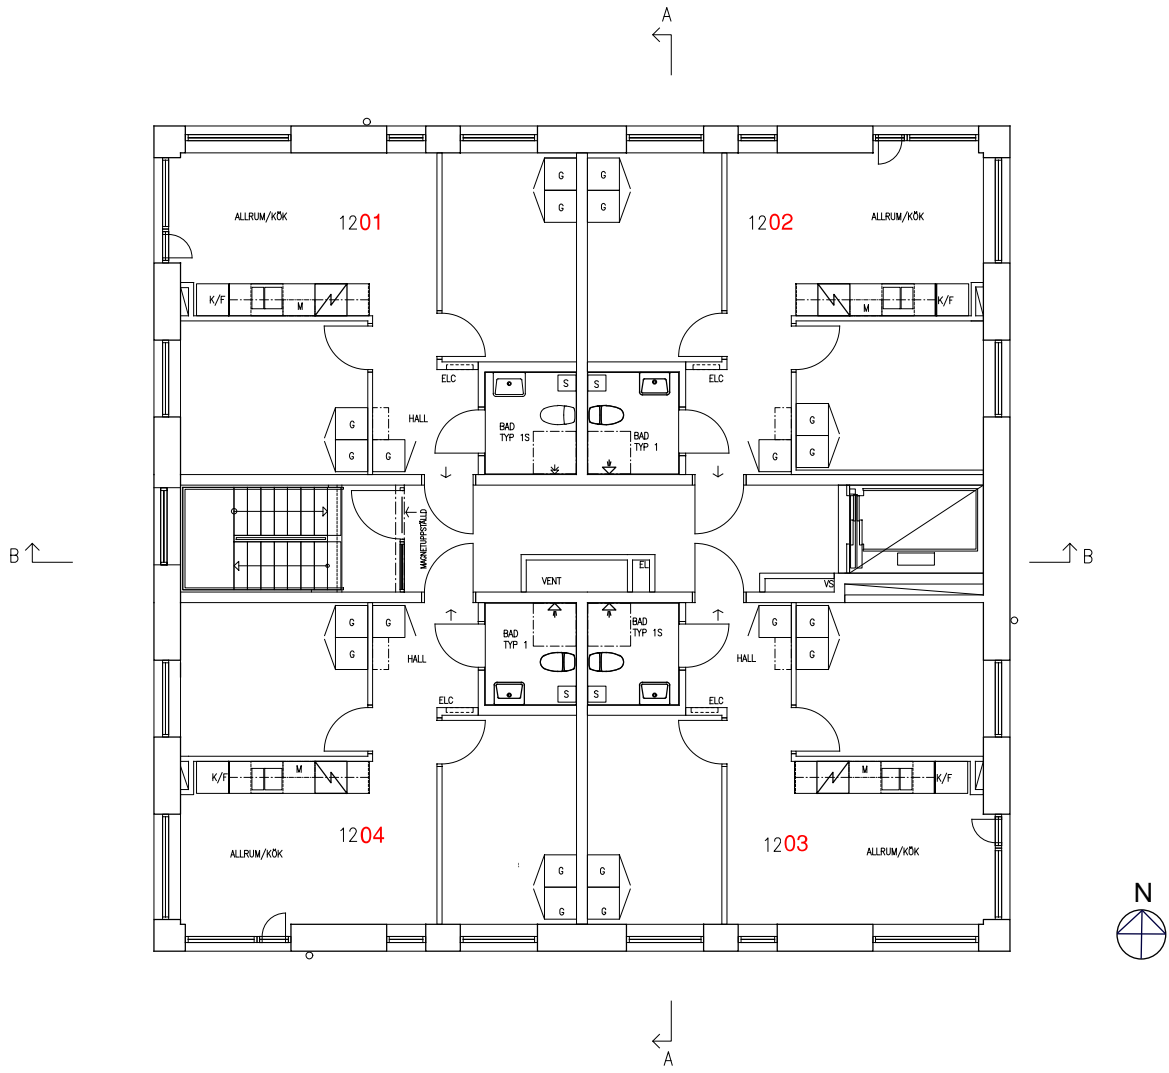

PLAN 11

[Till startsidan](#)
[To startpage](#)