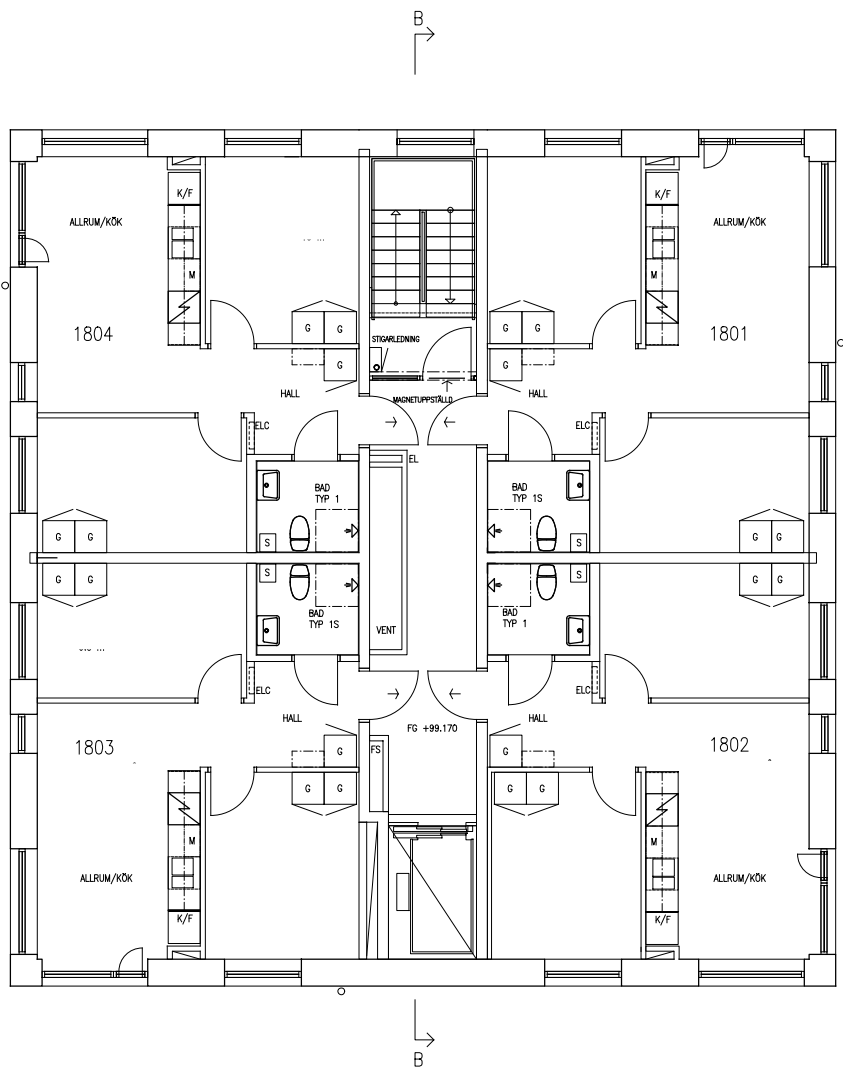

PLAN 17

[Till startsidan](#)
[To startpage](#)