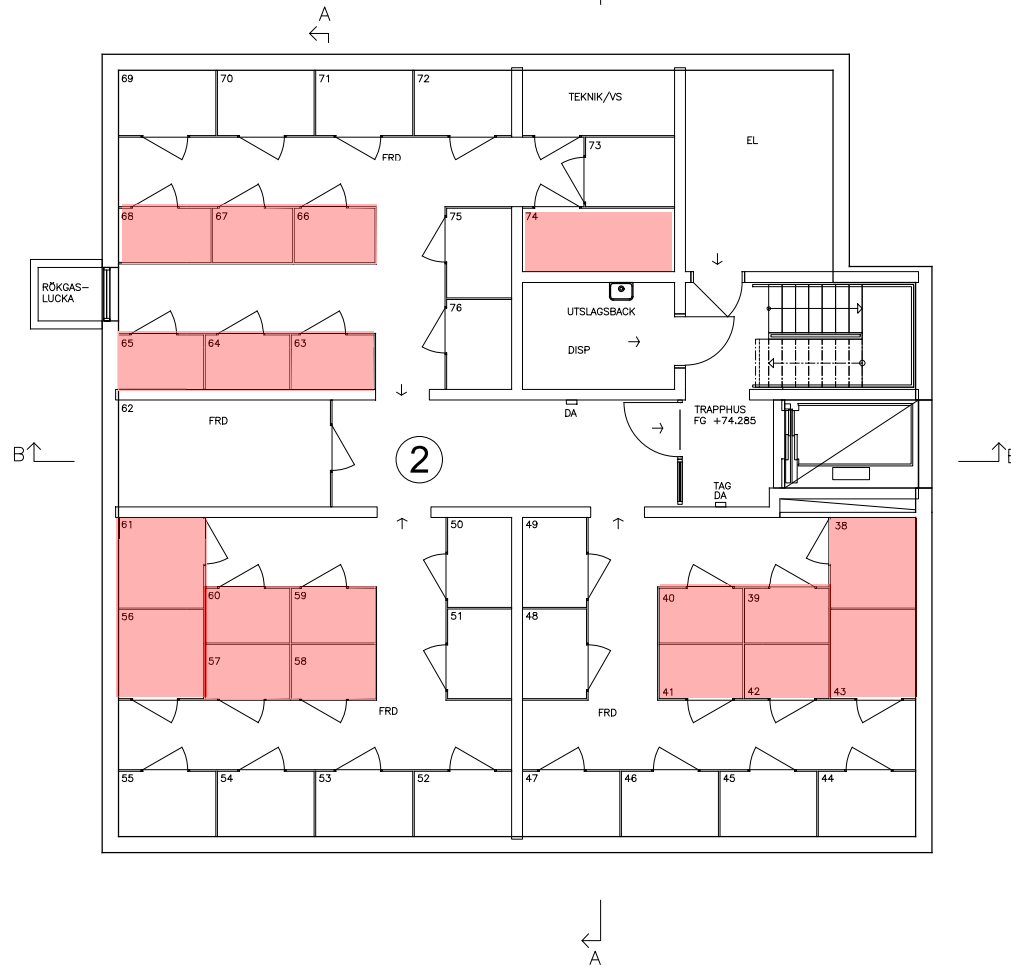

Förrådet finns på Kämnärsvägen 82, i källaren
The storage room is at Kämnärsvägen 82, in the basement

PLAN 09, KÄLLARPLAN

[Till startsidan](#)
[To startpage](#)