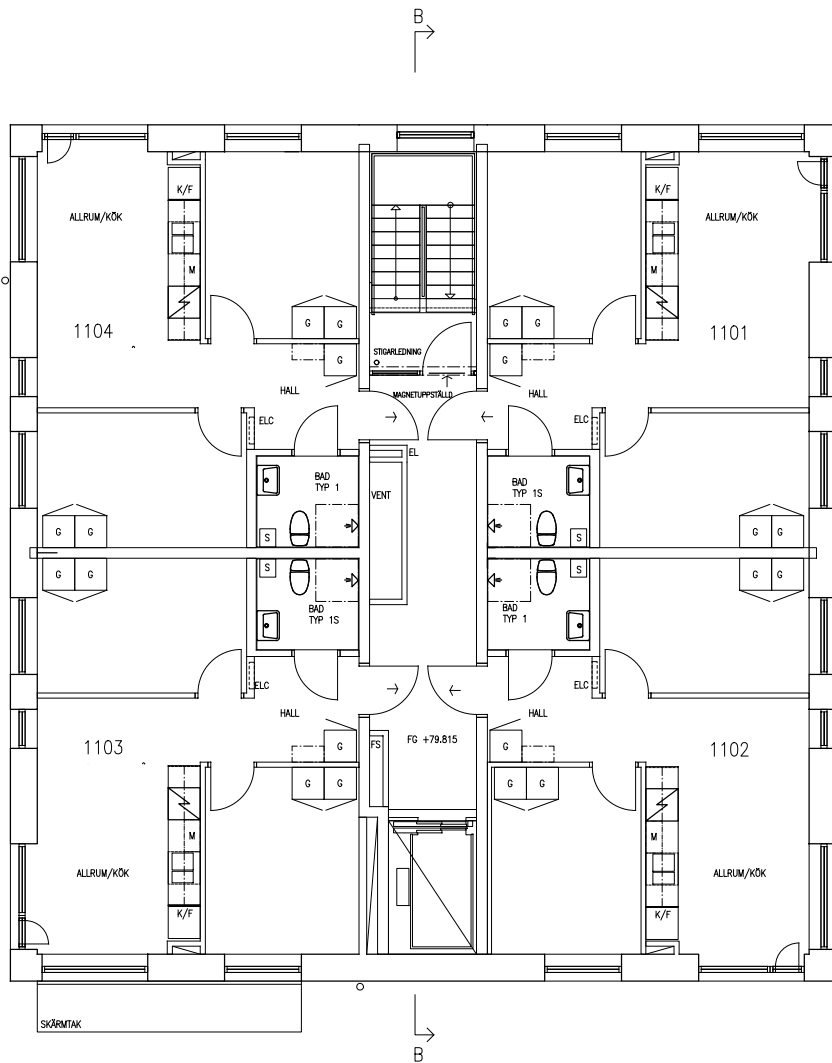

PLAN 10, ENTRÉPLAN

[Till startsidan](#)
[To startpage](#)