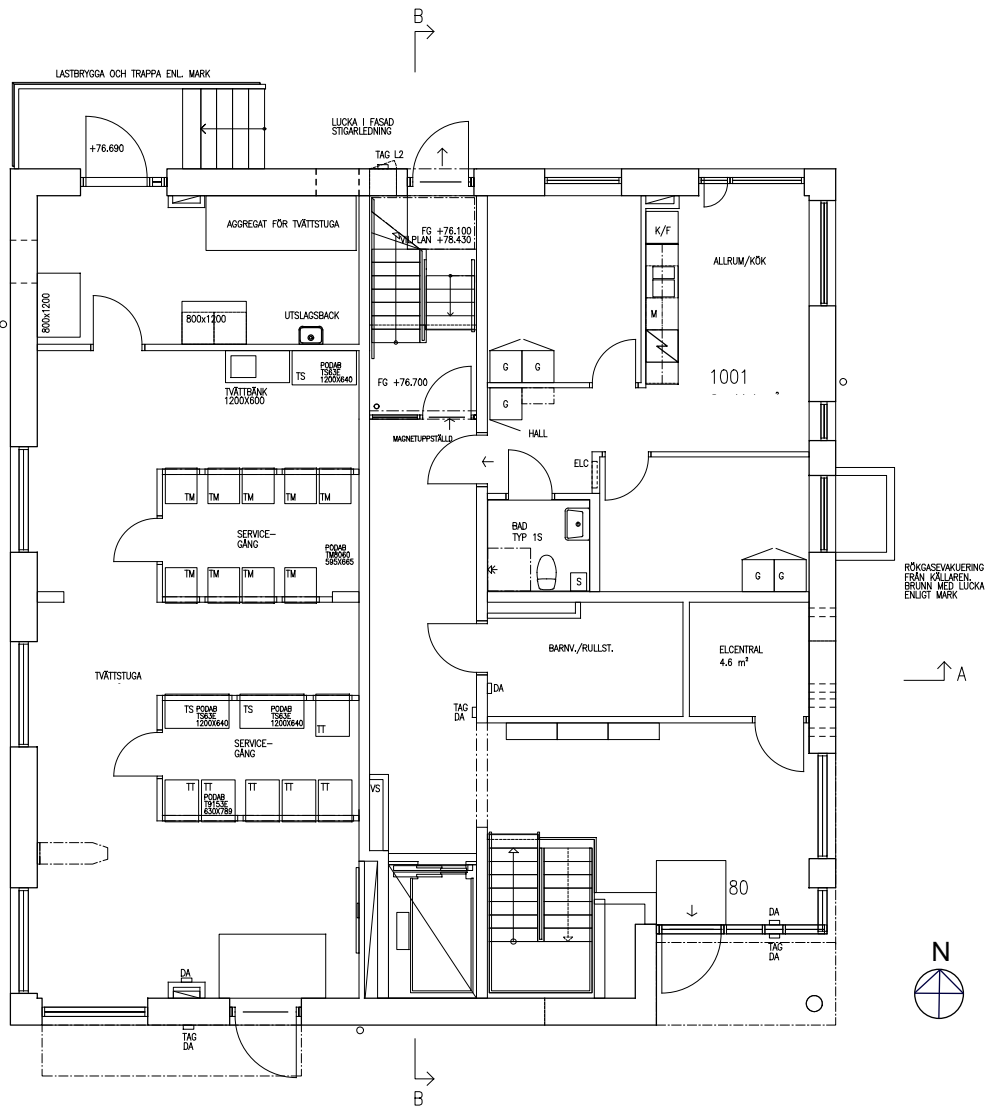

[Till startsidan](#)
[To startpage](#)