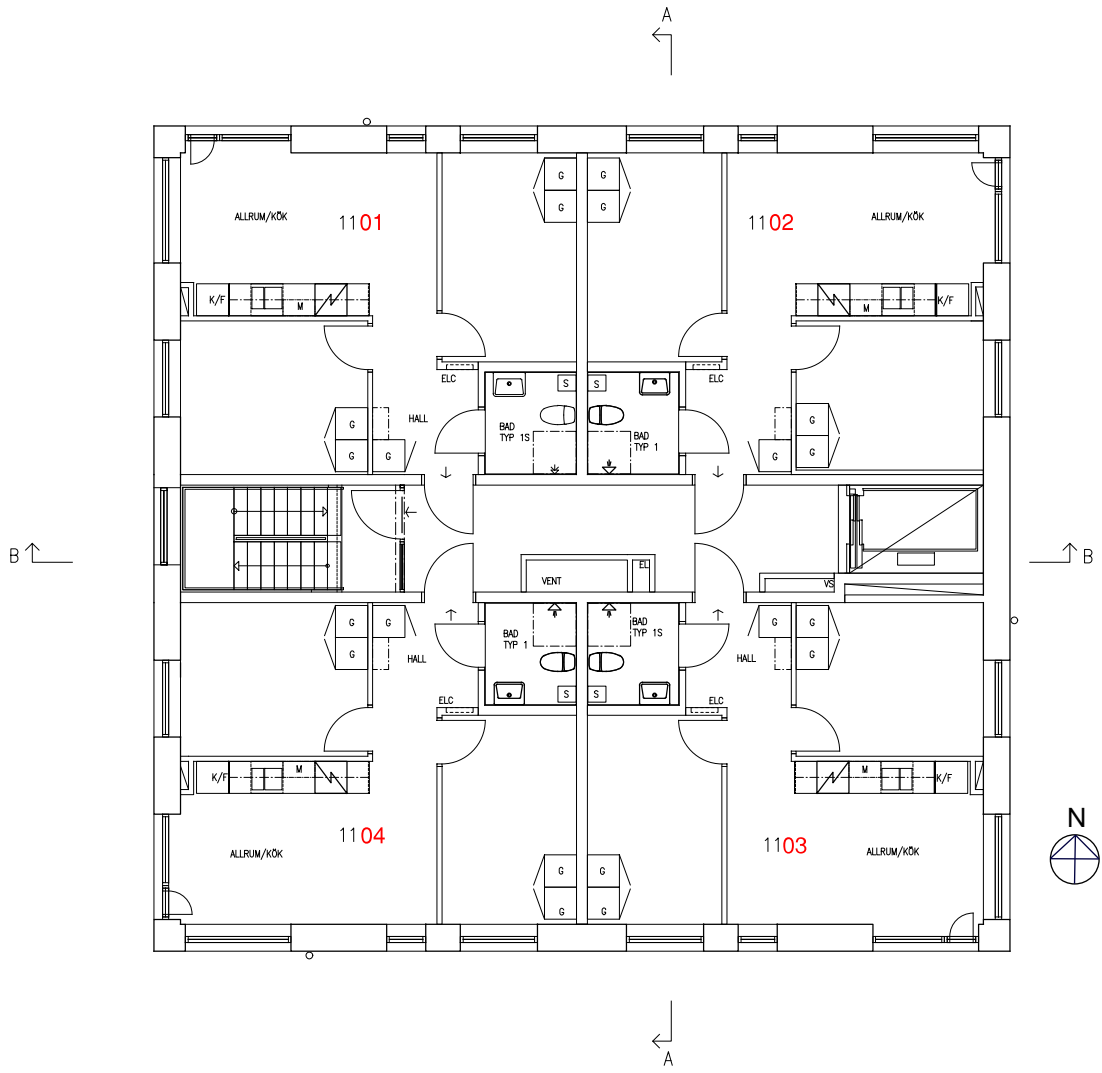

PLAN 10, ENTRÉPLAN

[Till startsidan](#)
[To startpage](#)