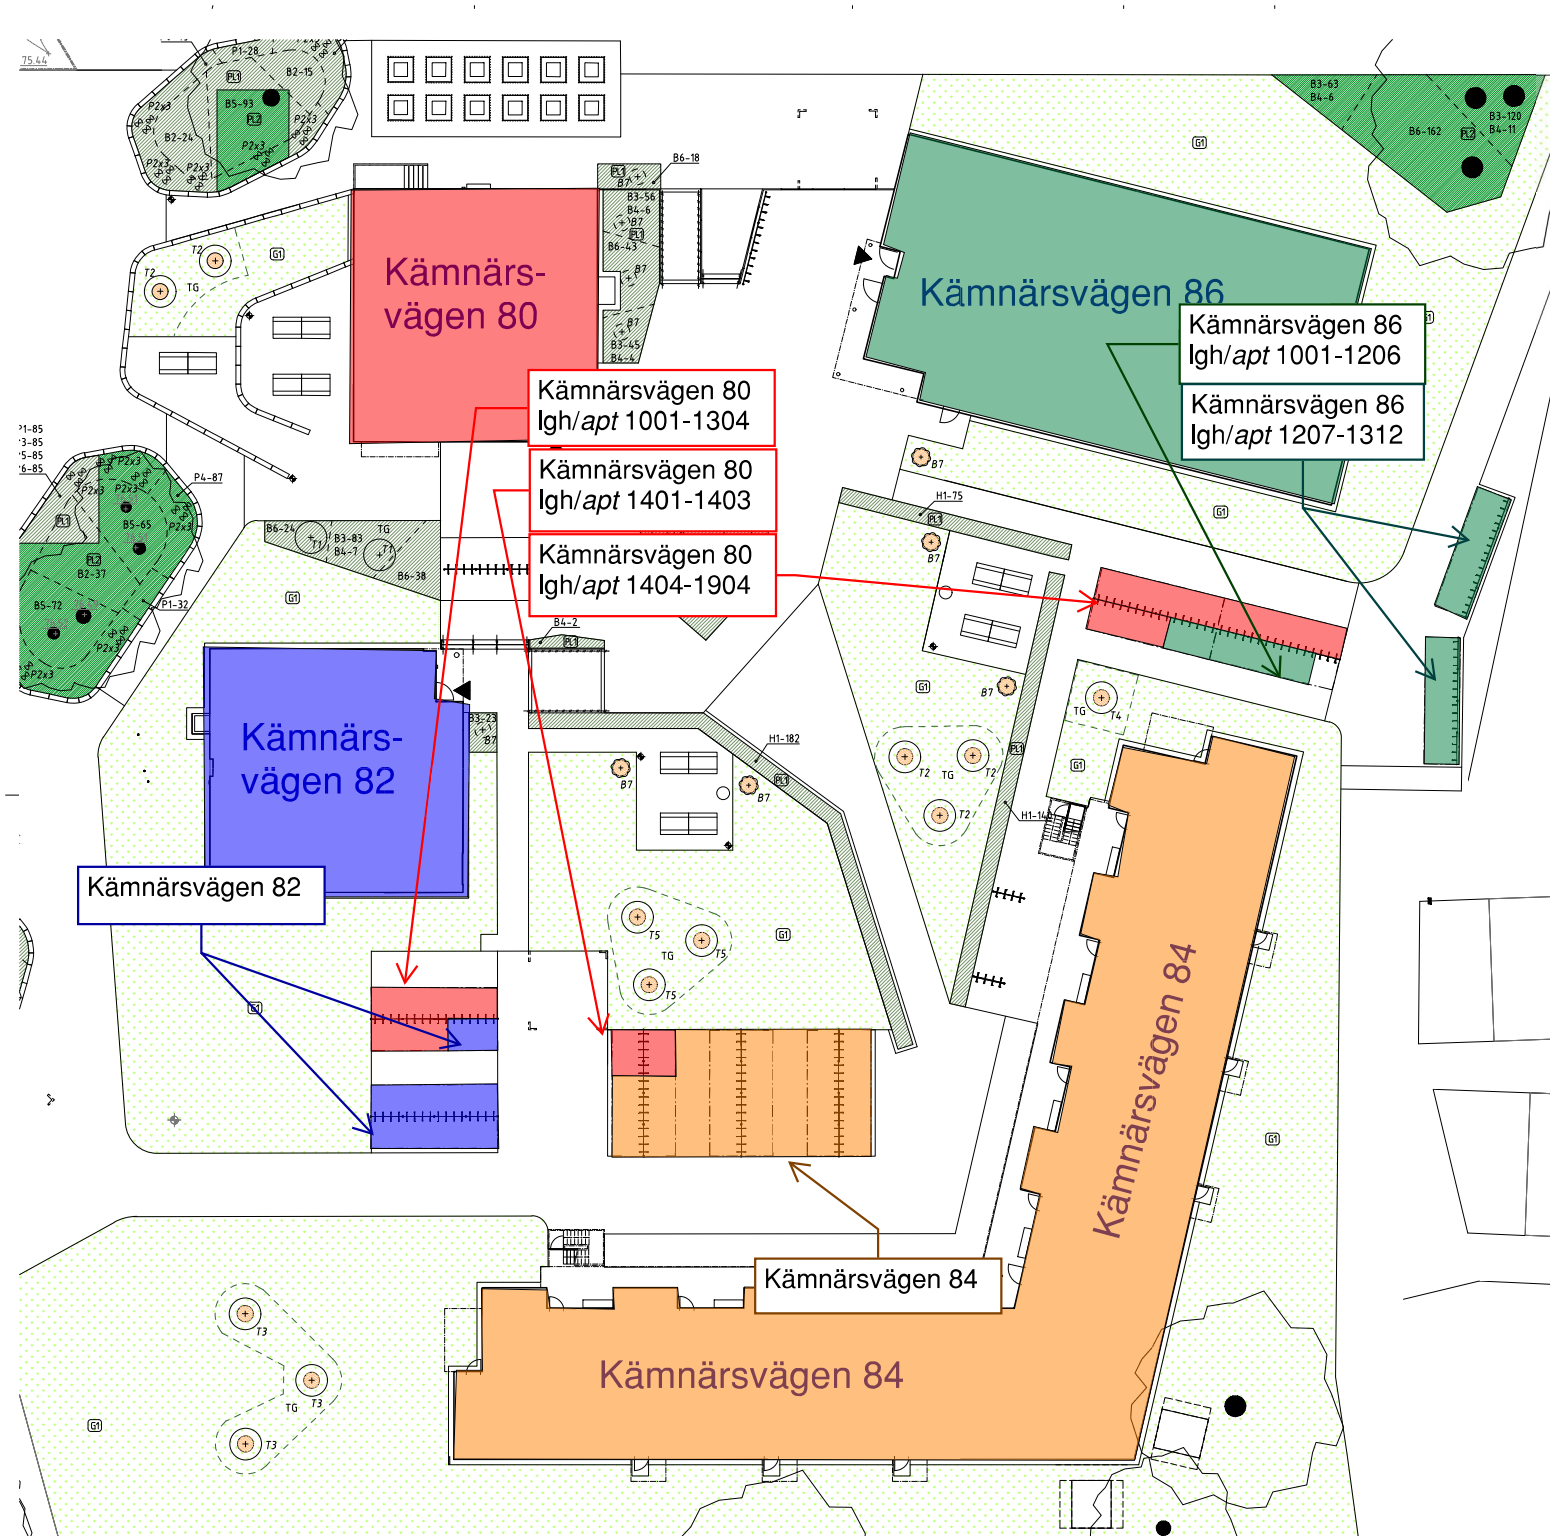

Cykelparkering Bicycle parking

[Till startsidan](#)
[To startpage](#)