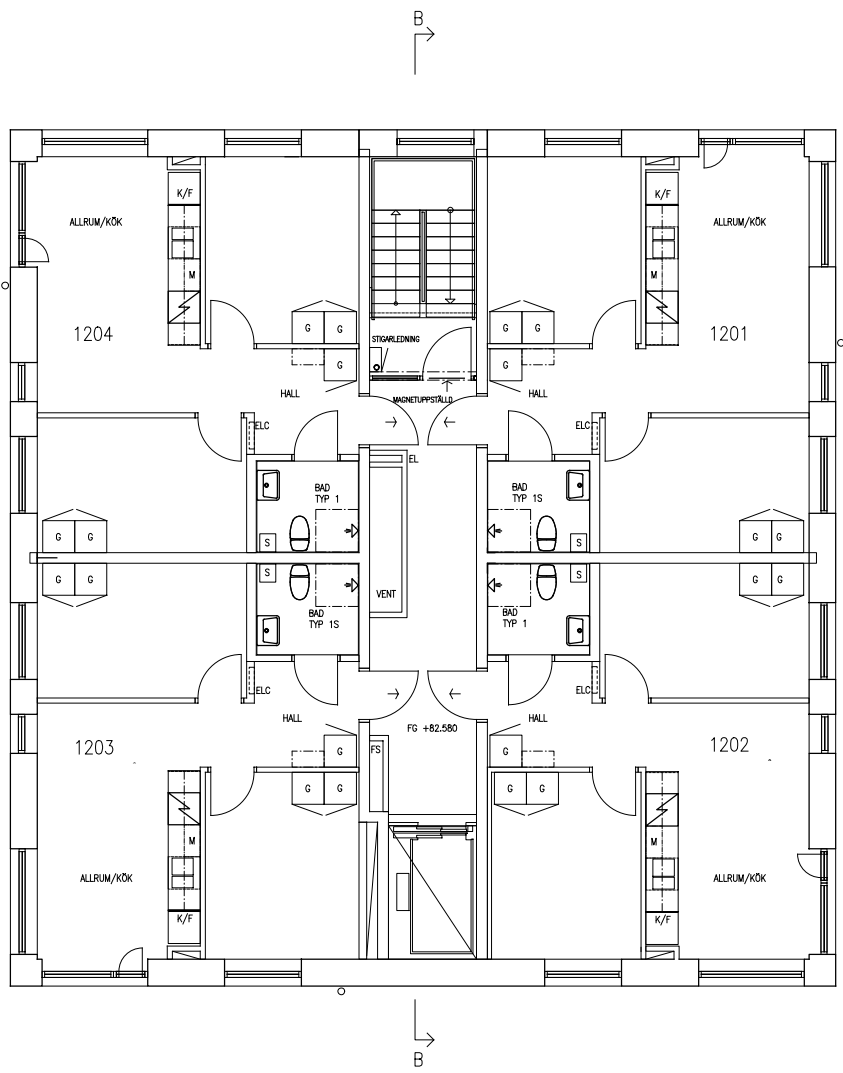

PLAN 11

[Till startsidan](#)
[To startpage](#)